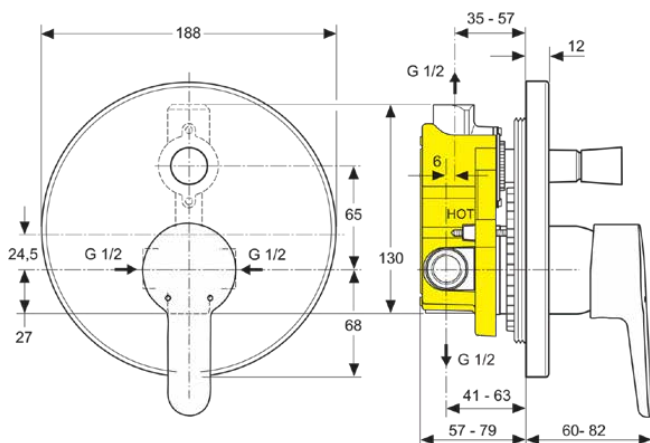

## A5837AA

CONNECT BLUE | Badearmatur UP Bausatz 2 157x66x203 mm in chrom, Kit 1 required (A1000), 23.0 l/min (3 bar) | EPD, SmartShine Oberfläche

### Allgemeine Informationen

Produktkategorie:	Badearmaturen
Produktart:	Badearmatur UP Bausatz 2
Marke:	Ideal Standard
Kollektion:	CONNECT BLUE
Designer:	Ideal Standard
Farbe:	AA - Chrom
Oberflächenveredelung:	glänzend
Höhe (mm):	203
Breite (mm):	157
Ausladung (mm):	66 - 88
Befestigungsart:	Kit 1 benötigt
Empfohlenes Unterputz-Kit:	A1000
Nettogewicht (kg):	0.57
EAN Code:	4015413320375