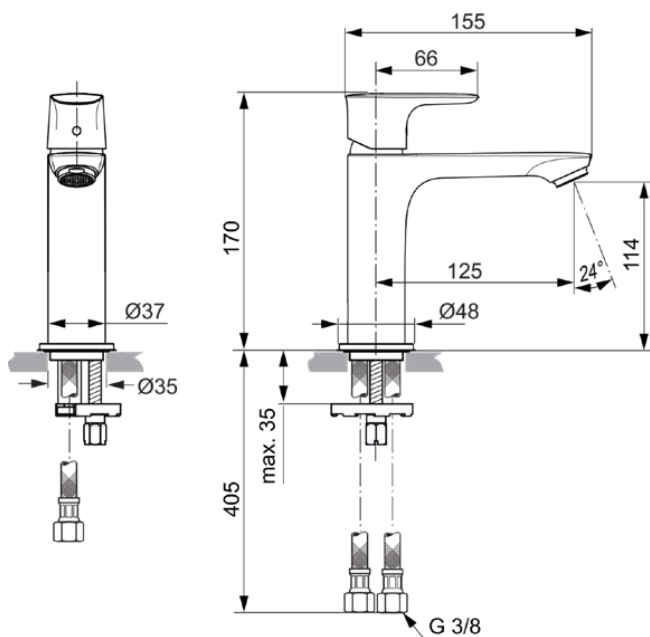

CONNECT AIR

A7015AA

CONNECT AIR | Waschtischarmatur 48x160.5x170 mm, 125 mm vertikaler Abstand bis Mitte Auslauf in chrom, 5 l/min (3 bar), ohne Ablaufgarnitur | EasyFix, EPD, SmartShine Oberfläche

Bild & Zeichnung

Allgemeine Informationen

Produktkategorie:	Waschtischarmaturen
Produktart:	Waschtischarmatur
Marke:	Ideal Standard
Kollektion:	CONNECT AIR
Designer:	Ideal Standard
Farbe:	AA - Chrom
Oberflächenveredelung:	glänzend
Höhe (mm):	170
Breite (mm):	48
Ausladung (mm):	160.5
Befestigungsart:	EasyFix
Nettogewicht (kg):	1.15
EAN Code:	4015413341929

Produktspezifikationen

Anzahl der Rosette(n):	1
Anzahl der Griffe:	1
BlueStart Technologie:	Nein
Farbcode:	AA
Farbbeschreibung:	chrom
Cool Body Technologie:	Nein
DVGW-Eigensicher:	Nein
Easy-Fix Technologie:	Ja
Griff-Anwendung:	Volumen & Temperaturkontrolle
Griffposition:	Oben
IdealPure Technologie:	Nein
Mit Kettenöse:	Nein
Integrierte Elektronik:	Nein
Niederdruckmodell:	Nein

CONNECT AIR

A7015AA

CONNECT AIR | Waschtischarmatur 48x160.5x170 mm, 125 mm vertikaler Abstand bis Mitte Auslauf in chrom, 5 l/min (3 bar), ohne Ablaufgarnitur | EasyFix, EPD, SmartShine Oberfläche

Produktspezifikationen