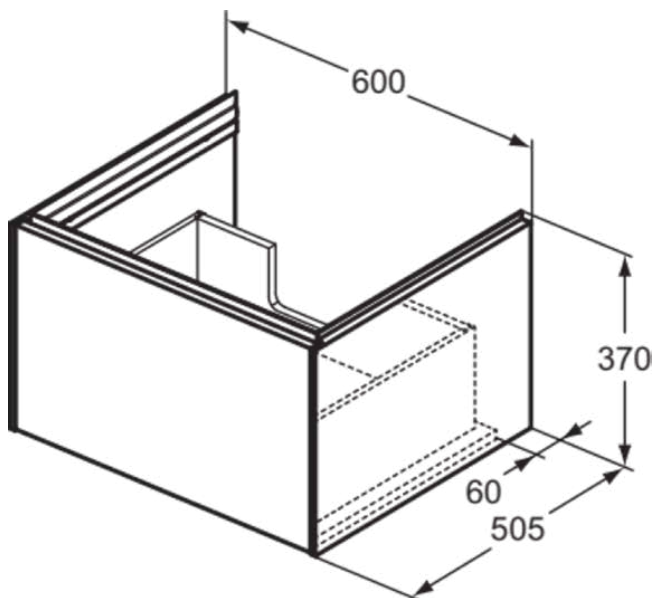

CONCA

T4577Y1

CONCA | Waschtisch-Unterschrank 600x505x370 mm in weiß matt lackiert, 1 Schublade | Grifflos, Vollauszug, Push-to-open, SoftClosing, Vormontiert, Nachhaltig gewonnenes Holz, Echtholz furnier

Bild & Zeichnung

Allgemeine Informationen

Produktkategorie:	Möbel
Produktart:	Waschtisch-Unterschrank
Marke:	Ideal Standard
Kollektion:	CONCA
Designer:	Palomba Serafini Associati
Farbe:	Y1 - Weiß Matt Lackiert
Oberflächenveredelung:	Matt
Höhe (mm):	370
Breite (mm):	600
Ausladung (mm):	505
Befestigungsart:	Befestigungsset
Nettogewicht (kg):	25.00
EAN Code:	8014140483151