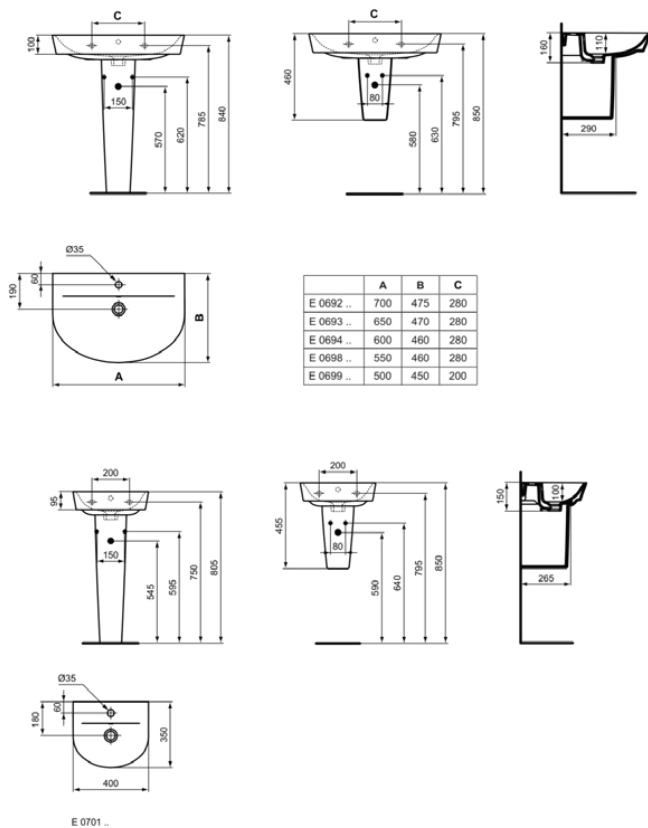

Produktspezifikationen

Farbcode:	01
Farbbeschreibung:	weiß glänzend
Barrierefreies Produkt:	Nein
Mit Kettenöse:	Nein
Material:	Keramik
Materialspezifikation:	Feinfeuerton
Anzahl von Hahnöchern je Waschbecken:	1
Anzahl von Waschbecken:	1
Sichtbarer Überlauf:	Ja
PVD Technologie:	Nein
Ablagefläche:	Hinten
Oberflächenveredelung:	glänzend
Position des Hahnlochs:	Mitte
Form des Überlaufs:	Rund
Mit Rückwand:	Nein
Mit Verschlussstopfen:	Nein
Mit Überlauf:	Ja
Mit Siphon:	Nein
Montageart:	wandhängend