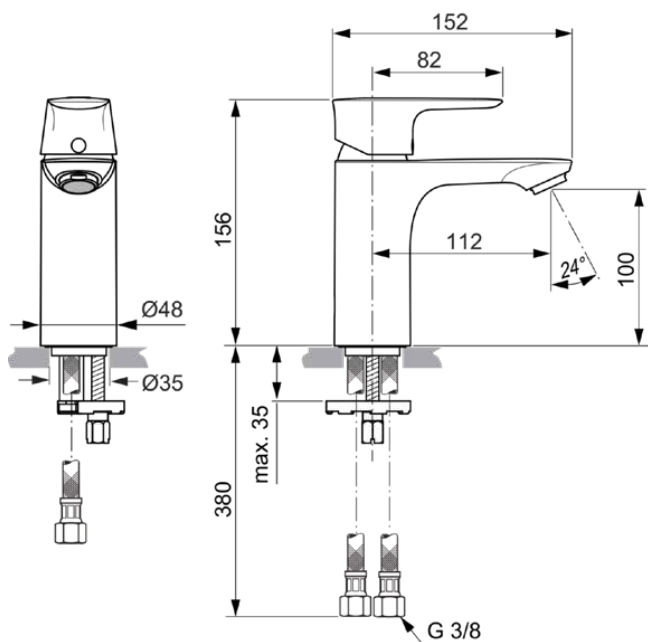

CONNECT AIR

A7024AA

CONNECT AIR | Waschtischarmatur 48x152x156 mm, 112 mm vertikaler Abstand bis Mitte Auslauf in chrom, 5 l/min (3 bar), ohne Ablaufgarnitur | EasyFix, Click-Technologie, EPD, FirmaFlow, SmartShine Oberfläche

Bild & Zeichnung

Allgemeine Informationen

Produktkategorie:	Waschtischarmaturen
Produktart:	Waschtischarmatur
Marke:	Ideal Standard
Kollektion:	CONNECT AIR
Designer:	Ideal Standard
Colour:	AA - Chrom
Oberflächenveredelung:	glänzend
Höhe (mm):	156
Breite (mm):	48
Ausladung (mm):	152
Befestigungsart:	EasyFix
Nettogewicht (kg):	1.29
EAN Code:	4015413342018

Produktspezifikationen

Mit Kettenöse:	Nein
Integrierte Elektronik:	Nein
Niederdruckmodell:	Nein
Material:	Metall
Material des Griffs:	Metall
Materialspezifikation:	Messing
Maximaler Durchfluss bei 3 bar (l/min):	5
Maximaler Durchfluss bei 3 bar (l/min) für alle Auslässe:	5
Durchfluss bei 3 bar (l) - Auslauf:	5
Betriebs-Höchstdruck (bar):	10
Betriebs-Mindestdruck (bar):	0,5
PVD Technologie:	Nein
Smartshine:	Ja
Auslaufart:	Starr
Auslaufart:	Gegossener Körper
Oberflächenschutz:	verchromt
Oberflächenveredelung:	glänzend
Strahlreglerart:	Luftsprudler
Sichtbarkeit des Strahlreglers:	Sichtbar
Einstellbar Strahlregler:	Nein
Strahlregler ist Vandalismus geschützt:	Nein
Temperaturbegrenzer:	Ja
Berührungslose Steuerung:	Nein
Griffart:	Betätigungshebel
Art der Temperaturkontrolle:	Manuelle Betätigung
Mit Verschlussstopfen:	Nein
Mit Rosette(n):	Nein
Mit Durchflussbegrenzer:	Ja
Mit Griff(en):	Ja
Mit Auslass:	Ja
Mit herausziebarer Spülbrause:	Nein
Mit Ablaufgarnitur:	Nein
Befestigungsart:	EasyFix
Montageart:	Hahnloch