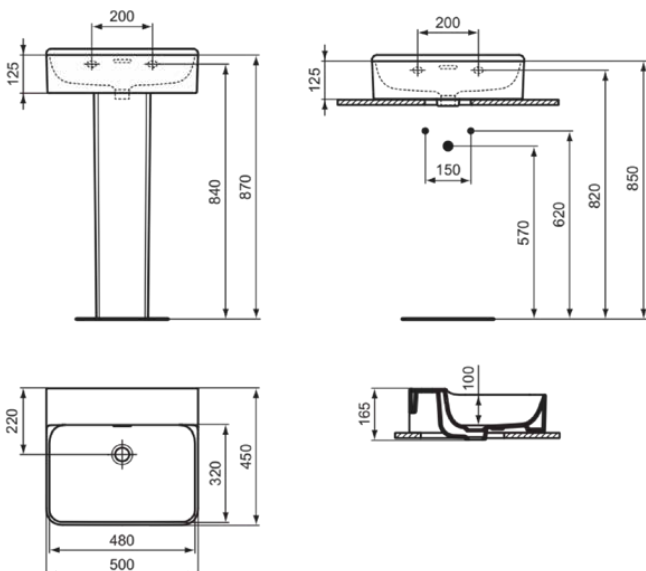

Produktspezifikationen

Farbcode:	MA
Farbbeschreibung:	weiß
IdealPlus Technologie:	Ja
Geschliffene Unterseite:	Ja
Barrierefreies Produkt:	Nein
Mit Kettenöse:	Nein
Material:	Keramik
Materialspezifikation:	Feinfeuerton
Anzahl von Hahnlöchern je Waschbecken:	0
Anzahl von Waschbecken:	1
Sichtbarer Überlauf:	Ja
PVD Technologie:	Nein
Ablagefläche:	Hinten
Oberflächenveredelung:	glänzend
Form des Überlaufs:	Geschlitzt
Mit Rückwand:	Nein
Mit Verschlussstopfen:	Nein
Mit Überlauf:	Ja
Mit Siphon:	Nein
Befestigungsmaterial im Lieferumfang enthalten:	Nein
Montageart:	wandhängend
Empfohlene Ausschittschablone:	TT0299724