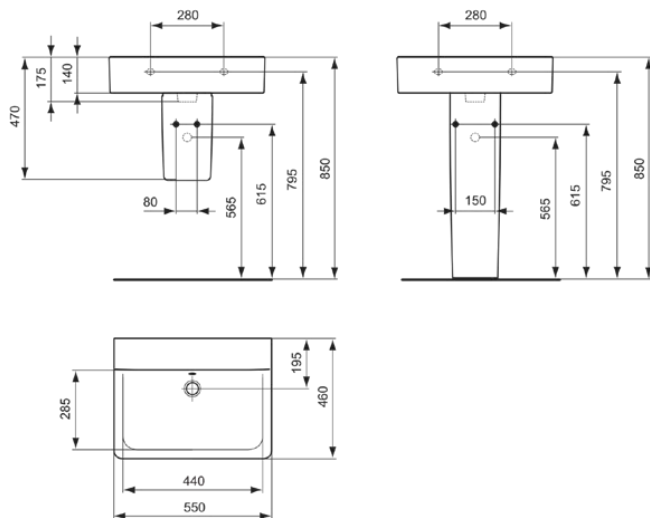

CONNECT

E811101

CONNECT | Waschtisch 550x460x155 mm in weiß glänzend, ohne Hahnloch, mit Überlauf

Bild & Zeichnung

Allgemeine Informationen

| | |
|------------------------|--------------------|
| Produktkategorie: | Waschtische |
| Produktart: | Waschtisch |
| Marke: | Ideal Standard |
| Kollektion: | CONNECT |
| Designer: | Studio Levien |
| Farbe: | 01 - Weiß Glänzend |
| Oberflächenveredelung: | glänzend |
| Höhe (mm): | 155 |
| Breite (mm): | 550 |
| Ausladung (mm): | 460 |
| Nettogewicht (kg): | 17.30 |
| EAN Code: | 5017830403715 |

• EPD

Produktstandards & Zertifikate

| | |
|---------------------------|----------|
| Normen: | EN 14688 |
| Leistungserklärung (DoP): | CL25 |

Produktspezifikationen

| | |
|---|---------------|
| Farbcode: | 01 |
| Farbbeschreibung: | weiß glänzend |
| Barrierefreies Produkt: | Nein |
| Mit Kettenöse: | Nein |
| Material: | Keramik |
| Materialspezifikation: | Feinfeuerton |
| Anzahl von Hahnlöchern je Waschbecken: | 0 |
| Anzahl von Waschbecken: | 1 |
| Sichtbarer Überlauf: | Ja |
| PVD Technologie: | Nein |
| Ablagefläche: | Hinten |
| Oberflächenveredelung: | glänzend |
| Form des Überlaufs: | Rund |
| Mit Rückwand: | Nein |
| Mit Verschlussstopfen: | Nein |
| Mit Überlauf: | Ja |
| Mit Siphon: | Nein |
| Befestigungsmaterial im Lieferumfang enthalten: | Nein |
| Montageart: | wandhängend |
| Empfohlene Ausschittschablone: | KK3410000 |