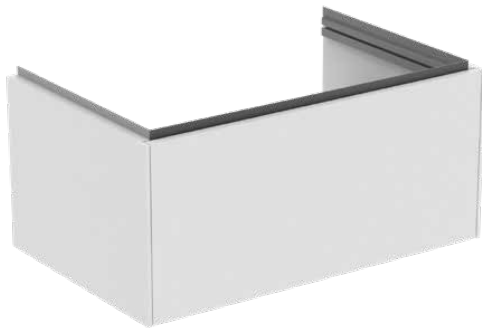

CONCA

T4578Y1

CONCA | Waschtisch-Unterschrank 800x505x370 mm in weiß matt lackiert, 1 Schublade | Grifflos, Vollauszug, Push-to-open, SoftClosing, Vormontiert, Nachhaltig gewonnenes Holz, Echtholz furnier

Bild & Zeichnung

Allgemeine Informationen

Produktkategorie:	Möbel
Produktart:	Waschtisch-Unterschrank
Marke:	Ideal Standard
Kollektion:	CONCA
Designer:	Palomba Serafini Associati
Farbe:	Y1 - Weiß Matt Lackiert
Oberflächenveredelung:	Matt
Höhe (mm):	370
Breite (mm):	800
Ausladung (mm):	505
Befestigungsart:	Befestigungsset
Nettogewicht (kg):	28.00
EAN Code:	8014140483212

Features

	Grifflos		Vollauszug
	Push-to-open		SoftClosing
	Vormontiert		Nachhaltig gewonnenes Holz
	Echtholz furnier		

Downloads

- [Installation Guide](#)
- [Spare Parts List](#)

Produktspezifikationen

Einzugsmechanismus:	Softclosing
Farbcode:	Y1
Farbbeschreibung:	weiß matt lackiert
Eckmodell:	Nein
Vollauszug:	Yes
Griff(e):	Grifflos
Einstellbare Montagefüße:	Nein
Material:	Holz
Materialspezifikation (Korpus):	Hochverdichtete 3-Schicht Spanplatte
Anzahl der Türen (gesamt):	0
Anzahl der Türen (links öffnend):	0
Anzahl der Türen (rechts öffnend):	0
Anzahl der Auszüge (gesamt):	1