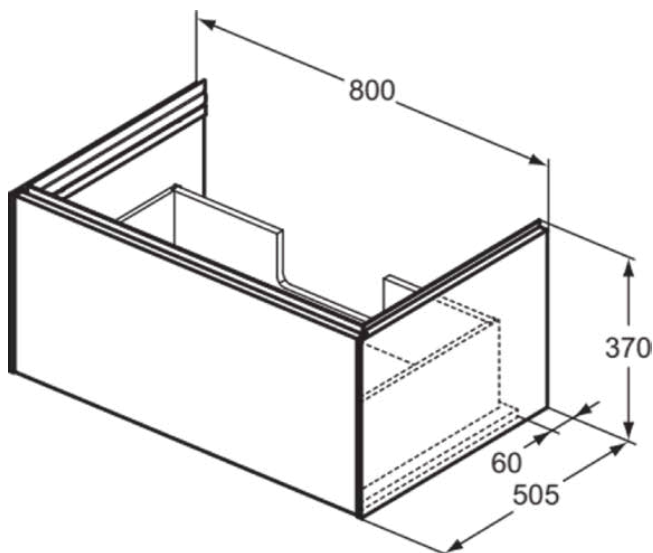

CONCA

T4578Y1

CONCA | Waschtisch-Unterschrank 800x505x370 mm in weiß matt lackiert, 1 Schublade | Grifflos, Vollauszug, Push-to-open, SoftClosing, Vormontiert, Nachhaltig gewonnenes Holz, Echtholz furnier

Bild & Zeichnung

Allgemeine Informationen

Produktkategorie:	Möbel
Produktart:	Waschtisch-Unterschrank
Marke:	Ideal Standard
Kollektion:	CONCA
Designer:	Palomba Serafini Associati
Farbe:	Y1 - Weiß Matt Lackiert
Oberflächenveredelung:	Matt
Höhe (mm):	370
Breite (mm):	800
Ausladung (mm):	505
Befestigungsart:	Befestigungsset
Nettogewicht (kg):	28.00
EAN Code:	8014140483212