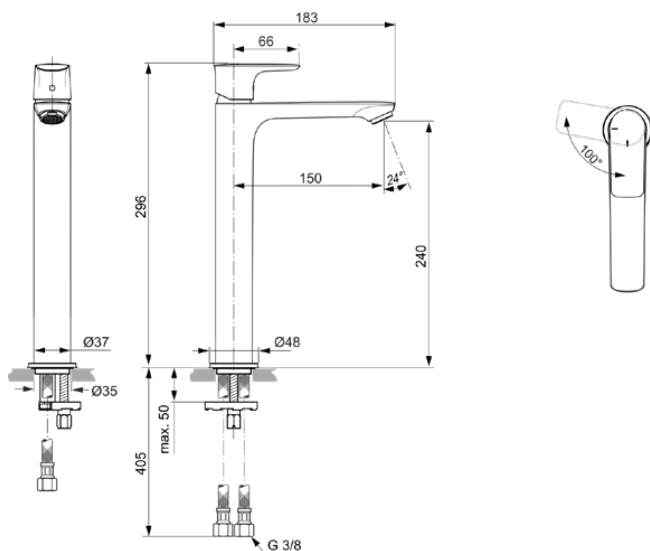

## A7028A2

CONNECT AIR | Waschtischarmatur 48x188.5x296 mm, 150 mm vertikaler Abstand bis Mitte Auslauf in brushed gold, 5 l/min (3 bar), ohne Ablaufgarnitur | EasyFix, Strahlregler, BlueStart, EPD, PVD Technologie

### Allgemeine Informationen

Produktkategorie:	Waschtischarmaturen
Produktart:	Waschtischarmatur
Marke:	Ideal Standard
Kollektion:	CONNECT AIR
Designer:	Ideal Standard
Farbe:	A2 - Brushed Gold
Oberflächenveredelung:	satın
Höhe (mm):	296
Breite (mm):	48
Ausladung (mm):	188.5
Befestigungsart:	EasyFix
Nettogewicht (kg):	1.59
EAN Code:	4015413347532