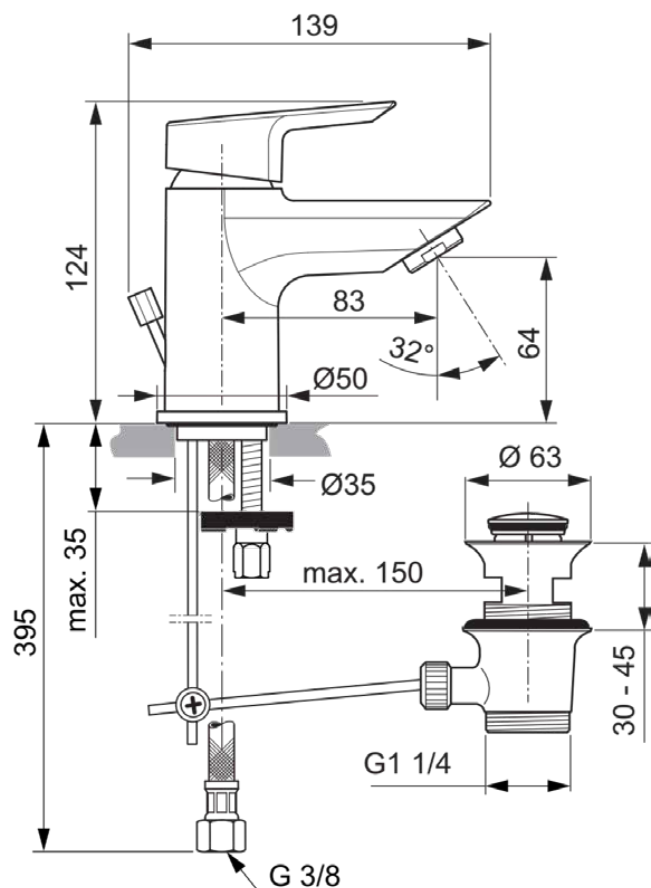

TESI

A6566AA

TESI | Waschtischarmatur 50x139x124 mm, 83 mm vertikaler Abstand bis Mitte Auslauf in chrom, 5 l/min (3 bar), mit Ablaufgarnitur | EasyFix, Strahlregler, EPD, FirmaFlow, SmartShine Oberfläche

Bild & Zeichnung

Allgemeine Informationen

Produktkategorie:	Waschtischarmaturen
Produktart:	Waschtischarmatur
Marke:	Ideal Standard
Kollektion:	TESI
Designer:	Artefakt
Farbe:	AA - Chrom
Oberflächenveredelung:	glänzend
Höhe (mm):	124
Breite (mm):	50
Ausladung (mm):	139
Befestigungsart:	EasyFix
Nettogewicht (kg):	1.43
EAN Code:	4015413338301

Normen: EN 248 | DIN 4109-1 | EN 817

Produktspezifikationen

Anzahl der Rosette(n):	1
Anzahl der Griffe:	1
BlueStart Technologie:	Nein
Farbcode:	AA
Farbbeschreibung:	chrom
Cool Body Technologie:	Nein
DVGW-Eigensicher:	Nein
Easy-Fix Technologie:	Ja
FirmaFlow Kartusche:	Ja
Griff-Anwendung:	Volumen & Temperaturkontrolle
Griffposition:	Oben
IdealPure Technologie:	Nein