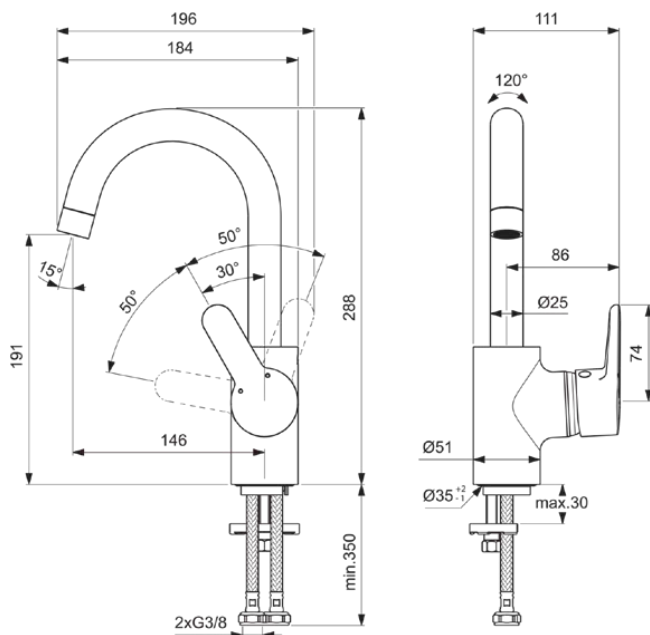

CONNECT BLUE

B9933AA

CONNECT BLUE | Waschtischarmatur 111x184x288 mm, 146 mm vertikaler Abstand bis Mitte Auslauf in chrom, 12 l/min (3 bar), ohne Ablaufgarnitur | EasyFix, Verdeckter Strahlregler, Click-Technologie, EPD, FirmaFlow, SmartShine Oberfläche

Bild & Zeichnung

Allgemeine Informationen

Produktkategorie:	Waschtischarmaturen
Produktart:	Waschtischarmatur
Marke:	Ideal Standard
Kollektion:	CONNECT BLUE
Designer:	Ideal Standard
Colour:	AA - Chrom
Oberflächenveredelung:	glänzend
Höhe (mm):	288
Breite (mm):	111
Ausladung (mm):	184
Befestigungsart:	EasyFix
Nettogewicht (kg):	2.29
EAN Code:	3800861031598

Produktstandards & Zertifikate

Normen:	EN 248 DIN 4109-1 EN 817
Name des BMPB-Testreports:	TR 7312354-03

Produktspezifikationen

Anzahl der Griffe:	1
BlueStart Technologie:	Nein
Farbcode:	AA
Farbbeschreibung:	chrom
Cool Body Technologie:	Nein
DVGW-Eigensicher:	Nein
Easy-Fix Technologie:	Ja
FirmaFlow Kartusche:	Ja
Griff-Anwendung:	Volumen & Temperaturkontrolle
Griffposition:	Seitlich
IdealPure Technologie:	Nein