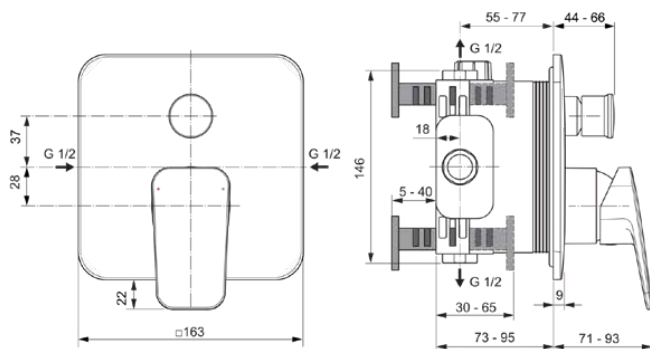

## BD263AA

CERAPLAN | Badearmatur UP Bausatz 2 163x71x185 mm in chrom, Kit 1 required (A1000), 23.0 l/min (3 bar) | Click-Technologie, EPD, SmartShine Oberfläche

### Allgemeine Informationen

Produktkategorie:	Badearmaturen
Produktart:	Badearmatur UP Bausatz 2
Marke:	Ideal Standard
Kollektion:	CERAPLAN
Designer:	Palomba Serafini Associati
Farbe:	AA - Chrom
Oberflächenveredelung:	glänzend
Höhe (mm):	185
Breite (mm):	163
Ausladung (mm):	71 - 93
Befestigungsart:	Kit 1 benötigt
Empfohlenes Unterputz-Kit:	A1000
Nettogewicht (kg):	1.00
EAN Code:	4015413351249