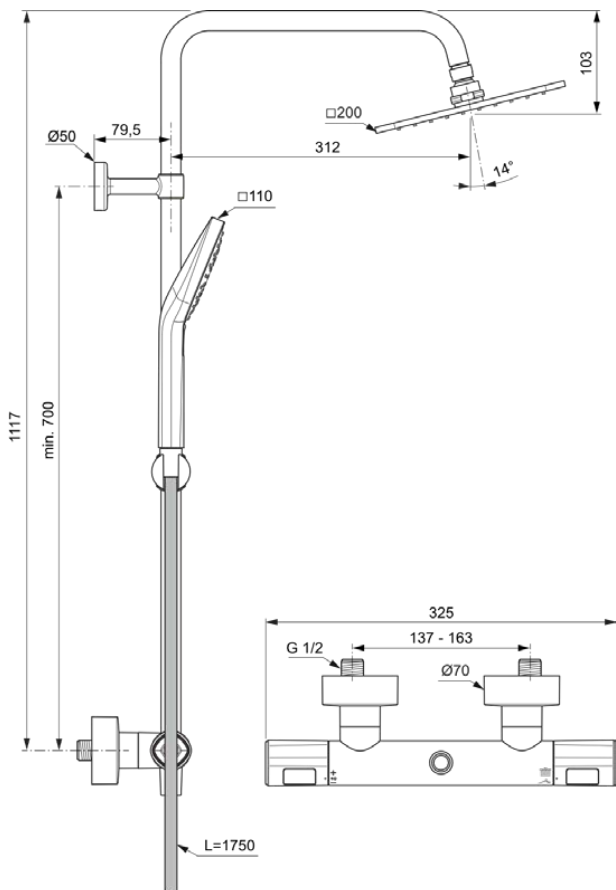

CERATHERM T100

A7240AA

CERATHERM T100 | Duschesystem AP 325x491.5x1117 mm in chrom, 12.0 l/min (3 bar) | Thermostatfunktion, Wasser- & Energiesparend, CoolBody, Sicherheitssperre

Bild & Zeichnung

Allgemeine Informationen

Produktkategorie:	Duschsysteme
Produktart:	Duschsystem AP
Marke:	Ideal Standard
Kollektion:	CERATHERM T100
Designer:	Ideal Standard
Farbe:	AA - Chrom
Oberflächenveredelung:	glänzend
Höhe (mm):	1117
Breite (mm):	325
Ausladung (mm):	491.5
Befestigungsart:	S-Anschluss
Nettogewicht (kg):	4,05
VVS:	722598804
EAN Code:	4015413346061

Im Lieferumfang enthaltene Produkte

B2232AA:	IDEALRAIN EVO Multi-Funktionshandbrause 115x251 mm in chrom, 8 l/min (3 bar)
BE175AA:	IDEALRAIN Brauseschlauch 1750 mm in chrom
B0024AA:	IDEALRAIN Kopfbrause 200x52x200 mm in chrom, 12 l/min (3 bar)