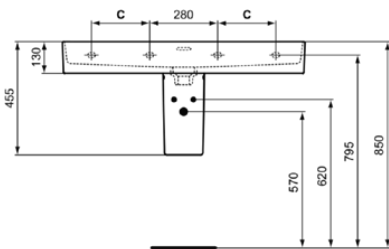

STRADA II

T299601

STRADA II | Wandsäule 170x285x337 mm in weiß glänzend

Bild & Zeichnung

	A	B	C
T3641..	1200	1180	340
T3640..	1000	980	240
T3653..	1200	1180	340
T3652..	1000	980	240

Allgemeine Informationen

Produktkategorie:	Säulen
Produktart:	Wandsäule
Marke:	Ideal Standard
Kollektion:	STRADA II
Designer:	Studio Levien
Farbe:	01 - Weiß Glänzend
Oberflächenveredelung:	glänzend
Höhe (mm):	337
Breite (mm):	170
Ausladung (mm):	285
Befestigungsart:	Befestigungsset
Nettogewicht (kg):	7.50
EAN Code:	8014140448693