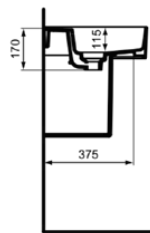

STRADA II

T299601

STRADA II | Wandsäule 170x285x337 mm in weiß glänzend

Bild & Zeichnung

	A	B	C
T3641..	1200	1180	340
T3640..	1000	980	240
T3653..	1200	1180	340
T3652..	1000	980	240

Allgemeine Informationen

Produktkategorie:	Säulen
Produktart:	Wandsäule
Marke:	Ideal Standard
Kollektion:	STRADA II
Designer:	Studio Levien
Farbe:	01 - Weiß Glänzend
Oberflächenveredelung:	glänzend
Höhe (mm):	337
Breite (mm):	170
Ausladung (mm):	285
Befestigungsart:	Befestigungsset
Nettogewicht (kg):	7.50
EAN Code:	8014140448693