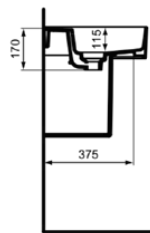

STRADA II

T299601

STRADA II | Wandsäule 170x285x337 mm in weiß glänzend

Bild & Zeichnung

	A	B	C
T3641..	1200	1180	340
T3640..	1000	980	240
T3653..	1200	1180	340
T3652..	1000	980	240

Allgemeine Informationen

Produktkategorie:	Säulen
Produktart:	Wandsäule
Marke:	Ideal Standard
Kollektion:	STRADA II
Designer:	Studio Levien
Colour:	01 - Weiß Glänzend
Oberflächenveredelung:	glänzend
Maximale Höhe (mm):	337
Maximale Breite (mm):	170
Ausladung (mm):	285
Befestigungsart:	Befestigungsset
Nettogewicht (kg):	7.50
EAN Code:	8014140448693

Downloads

- [EPD](#)

Produktspezifikationen

Farbcode:	01
Farbbeschreibung:	weiß glänzend
Material:	Keramik
Materialspezifikation:	Feinfeuerton
PVD Technologie:	Nein
Oberflächenveredelung:	glänzend
Befestigungsart:	Befestigungsset
Montageart:	wandhängend