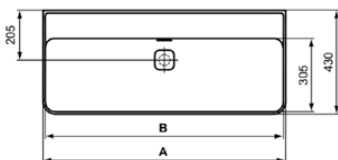

STRADA II

T299601

STRADA II | Wandsäule 170x285x337 mm in weiß glänzend

Bild & Zeichnung

	A	B	C
T3641..	1200	1180	340
T3640..	1000	980	240
T3653..	1200	1180	340
T3652..	1000	980	240

Allgemeine Informationen

Produktkategorie:	Säulen
Produktart:	Wandsäule
Marke:	Ideal Standard
Kollektion:	STRADA II
Designer:	Studio Levien
Farbe:	01 - Weiß Glänzend
Oberflächenveredelung:	glänzend
Höhe (mm):	337
Breite (mm):	170
Ausladung (mm):	285
Befestigungsart:	Befestigungsset
Nettogewicht (kg):	7.50
EAN Code:	8014140448693