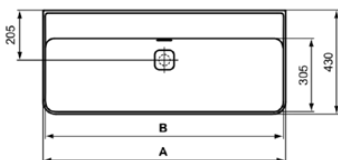

STRADA II

T299601

STRADA II | Wandsäule 170x285x337 mm in weiß glänzend

Bild & Zeichnung

	A	B	C
T3641..	1200	1180	340
T3640..	1000	980	240
T3653..	1200	1180	340
T3652..	1000	980	240

Allgemeine Informationen

Produktkategorie:	Säulen
Produktart:	Wandsäule
Marke:	Ideal Standard
Kollektion:	STRADA II
Designer:	Studio Levien
Colour:	01 - Weiß Glänzend
Oberflächenveredelung:	glänzend
Maximale Höhe (mm):	337
Maximale Breite (mm):	170
Ausladung (mm):	285
Befestigungsart:	Befestigungsset
Nettogewicht (kg):	7.50
EAN Code:	8014140448693

Downloads

- [EPD](#)

Produktspezifikationen

Farbcode:	01
Farbbeschreibung:	weiß glänzend
Material:	Keramik
Materialspezifikation:	Feinfeuerton
PVD Technologie:	Nein
Oberflächenveredelung:	glänzend
Befestigungsart:	Befestigungsset
Montageart:	wandhängend