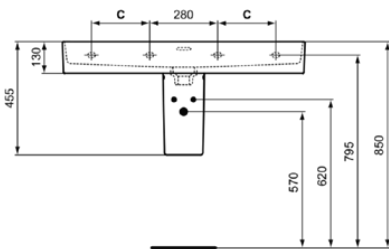

STRADA II

T299601

STRADA II | Wandsäule 170x285x337 mm in weiß glänzend

Bild & Zeichnung

	A	B	C
T3641..	1200	1180	340
T3640..	1000	980	240
T3653..	1200	1180	340
T3652..	1000	980	240

Allgemeine Informationen

Produktkategorie:	Säulen
Produktart:	Wandsäule
Marke:	Ideal Standard
Kollektion:	STRADA II
Designer:	Studio Levien
Colour:	01 - Weiß Glänzend
Oberflächenveredelung:	glänzend
Maximale Höhe (mm):	337
Maximale Breite (mm):	170
Ausladung (mm):	285
Befestigungsart:	Befestigungsset
Nettogewicht (kg):	7.50
EAN Code:	8014140448693

Downloads

- [EPD](#)

Produktspezifikationen

Farbcode:	01
Farbbeschreibung:	weiß glänzend
Material:	Keramik
Materialspezifikation:	Feinfeuerton
PVD Technologie:	Nein
Oberflächenveredelung:	glänzend
Befestigungsart:	Befestigungsset
Montageart:	wandhängend