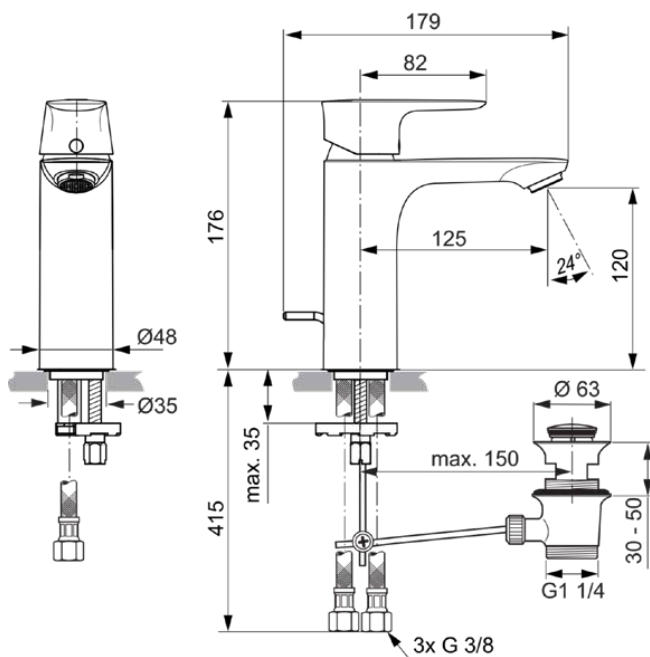

CONNECT AIR

A7054AA

CONNECT AIR | Waschtischarmatur 48x179x176 mm, 125 mm vertikaler Abstand bis Mitte Auslauf in chrom, 5 l/min (3 bar), mit Ablaufgarnitur | EasyFix, Strahlregler, Click-Technologie, EPD, FirmaFlow, SmartShine Oberfläche

Bild & Zeichnung

Allgemeine Informationen

Produktkategorie:	Waschtischarmaturen
Produktart:	Waschtischarmatur
Marke:	Ideal Standard
Kollektion:	CONNECT AIR
Designer:	Ideal Standard
Farbe:	AA - Chrom
Oberflächenveredelung:	glänzend
Höhe (mm):	176
Breite (mm):	48
Ausladung (mm):	179
Befestigungsart:	EasyFix
Nettogewicht (kg):	1.87
EAN Code:	4015413342384

Normen: EN 248 | DIN 4109-1 | EN 817

Produktspezifikationen

Anzahl der Griffe:	1
BlueStart Technologie:	Nein
Farbcode:	AA
Farbbeschreibung:	chrom
Cool Body Technologie:	Nein
DVGW-Eigensicher:	Nein
Easy-Fix Technologie:	Ja
FirmaFlow Kartusche:	Ja
Griff-Anwendung:	Volumen & Temperaturkontrolle
Griffposition:	Oben
IdealPure Technologie:	Nein
Mit Kettenöse:	Nein