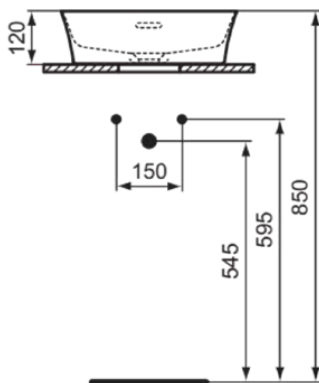

IPALYSS

E1413V6

IPALYSS | Schale 400x400x145 mm in granatapfel, ohne Hahnloch, mit Überlauf | Diamatec, Platzsparender Waschtisch

Bild & Zeichnung

Allgemeine Informationen

Produktkategorie:	Waschtische
Produktart:	Schale
Marke:	Ideal Standard
Kollektion:	IPALYSS
Designer:	Studio Levien
Farbe:	V6 - Granatapfel
Oberflächenveredelung:	satın
Höhe (mm):	145
Breite (mm):	400
Ausladung (mm):	400
Nettogewicht (kg):	7.50
EAN Code:	5017830542797

Im Lieferumfang enthaltene Produkte

D570967: EXPRESSION | Befestigungsset in neutral

Features

Downloads

- [Installation Guide](#)

Produktstandards & Zertifikate

Normen:	EN 14688
Leistungserklärung (DoP):	CL00

IPALYSS

E1413V6

IPALYSS | Schale 400x400x145 mm in granatapfel, ohne Hahnloch, mit Überlauf | Diamatec, Platzsparender Waschtisch

Produktspezifikationen

Form des Überlaufs:	Geschlitzt
Mit Rückwand:	Nein
Mit Verschlussstopfen:	Nein
Mit Überlauf:	Ja
Mit Siphon:	Nein
Montageart:	Aufgesetzt