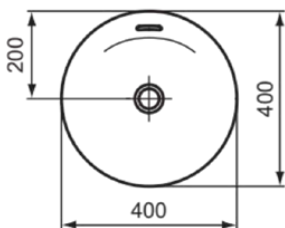

IPALYSS

E1413V6

IPALYSS | Schale 400x400x145 mm in granatapfel, ohne Hahnloch, mit Überlauf | Diamatec, Platzsparender Waschtisch

Bild & Zeichnung

Allgemeine Informationen

Produktkategorie:	Waschtische
Produktart:	Schale
Marke:	Ideal Standard
Kollektion:	IPALYSS
Designer:	Studio Levien
Farbe:	V6 - Granatapfel
Oberflächenveredelung:	satın
Höhe (mm):	145
Breite (mm):	400
Ausladung (mm):	400
Nettogewicht (kg):	7.50
EAN Code:	5017830542797