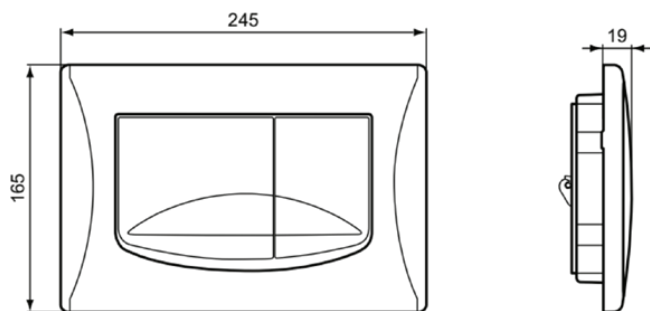

SOLEA

R0109AA

SOLEA | Mechanische Betätigungsplatte 245x19x165 mm, mechanisch in chrom

Bild & Zeichnung

Allgemeine Informationen

Produktkategorie:	Betätigungsplatten
Produktart:	Mechanische Betätigungsplatte
Marke:	Ideal Standard
Kollektion:	SOLEA
Designer:	Ideal Standard
Farbe:	AA - Chrom
Oberflächenveredelung:	glänzend
Höhe (mm):	165
Breite (mm):	245
Ausladung (mm):	19
Befestigungsart:	Befestigungsset
Nettogewicht (kg):	0,34
EAN Code:	3391500579767

SOLEA

R0109AA

SOLEA | Mechanische Betätigungsplatte 245x19x165 mm, mechanisch in chrom

Produktspezifikationen

Mit Lagerblock (Servomotor und Hebevorrichtung):	Nein
Mit Unterputz-Spülventil:	Nein
Mit Verbinderstangen:	Ja
Mit Bedienelement und Batteriegehäuse:	Nein
Mit elektronischer Steuereinheit:	Nein
Mit UP-Montagebox:	Nein
Mit Montagerahmen:	Ja
Mit Pneumatikschläuchen:	Nein
Mit Netzteil:	Nein
Montageart:	Vorne / Oben