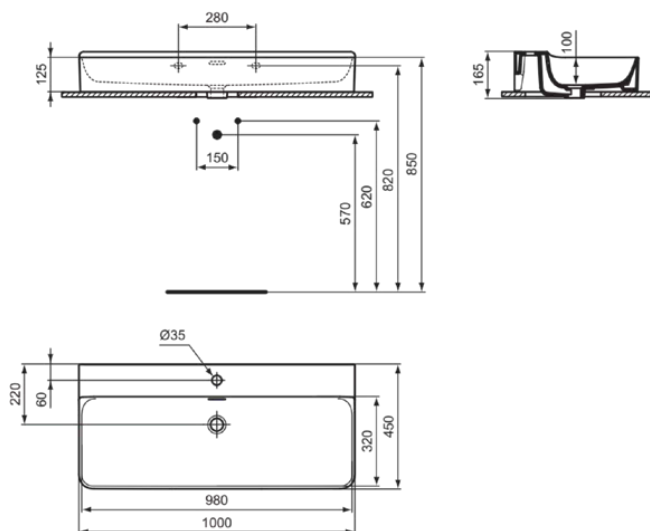

CONCA

T3693V1

CONCA | Waschtisch 1000x450x145 mm in weiß seidenmatt, 1 Hahnloch, mit Überlauf | Platzsparender Waschtisch

Bild & Zeichnung

Allgemeine Informationen

Produktkategorie:	Waschtische
Produktart:	Waschtisch
Marke:	Ideal Standard
Kollektion:	CONCA
Designer:	Palomba Serafini Associati
Farbe:	V1 - Weiß Seidenmatt
Oberflächenveredelung:	satin
Höhe (mm):	145
Breite (mm):	1000
Ausladung (mm):	450
Nettogewicht (kg):	25.40
EAN Code:	8014140478010

Features

Platzsparender Waschtisch

Produktstandards & Zertifikate

Normen:	EN 14688
Leistungserklärung (DoP):	CL25

Produktspezifikationen

Farbcode:	V1
Farbbeschreibung:	weiß seidenmatt
Barrierefreies Produkt:	Nein
Mit Kettenöse:	Nein
Material:	Keramik
Materialspezifikation:	Feinfeuerton
Anzahl von Hahnlöchern je Waschbecken:	1
Anzahl von Waschbecken:	1
Sichtbarer Überlauf:	Ja
PVD Technologie:	Nein
Ablagefläche:	Hinten
Oberflächenveredelung:	satin
Position des Hahnlochs:	Mitte
Form des Überlaufs:	Geschlitzt
Mit Rückwand:	Nein
Mit Verschlussstopfen:	Nein
Mit Überlauf:	Ja
Mit Siphon:	Nein
Befestigungsmaterial im Lieferumfang enthalten:	Nein
Montageart:	wandhängend
Empfohlene Ausschittschablone:	TT0299724