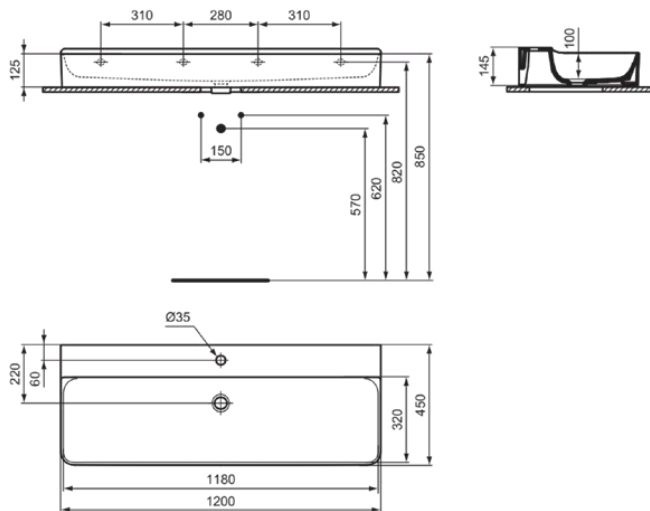

# T380601

CONCA | Waschtisch 1200x450x145 mm in weiß glänzend, 1 Hahnloch, ohne Überlauf | Platzsparender Waschtisch

## Allgemeine Informationen

Produktkategorie:	Waschtische
Produktart:	Waschtisch
Marke:	Ideal Standard
Kollektion:	CONCA
Designer:	Palomba Serafini Associati
Farbe:	01 - Weiß Glänzend
Oberflächenveredelung:	glänzend
Höhe (mm):	145
Breite (mm):	1200
Ausladung (mm):	450
Nettogewicht (kg):	32.00
EAN Code:	8014140458227