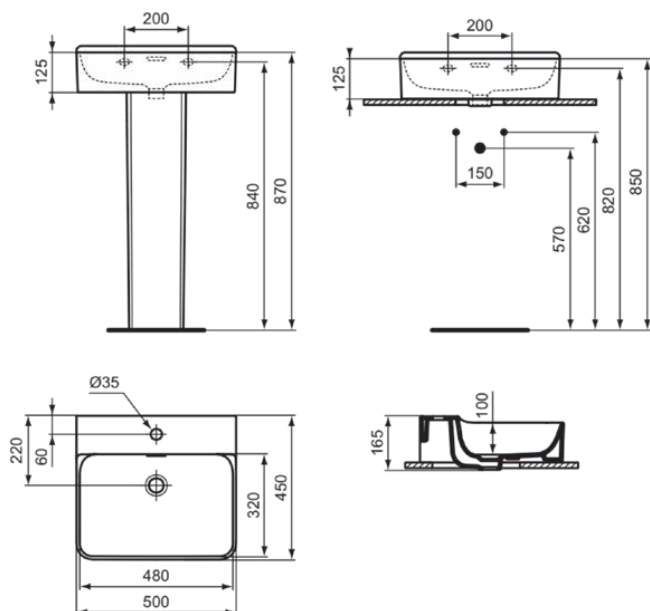

CONCA

T3690V1

CONCA | Waschtisch 500x450x145 mm in weiß seidenmatt, 1 Hahnloch, mit Überlauf | Platzsparender Waschtisch

Bild & Zeichnung

Allgemeine Informationen

Produktkategorie:	Waschtische
Produktart:	Waschtisch
Marke:	Ideal Standard
Kollektion:	CONCA
Designer:	Palomba Serafini Associati
Farbe:	V1 - Weiß Seidenmatt
Oberflächenveredelung:	satın
Höhe (mm):	145
Breite (mm):	500
Ausladung (mm):	450
Nettogewicht (kg):	14.00
EAN Code:	8014140477983

Features

Platzsparender Waschtisch

Produktstandards & Zertifikate

Normen:	EN 14688
Leistungserklärung (DoP):	CL25

Produktspezifikationen

Farbcode:	V1
Farbbeschreibung:	weiß seidenmatt
Barrierefreies Produkt:	Nein
Mit Kettenöse:	Nein
Material:	Keramik
Materialspezifikation:	Feinfeuerton
Anzahl von Hahnlöchern je Waschbecken:	1
Anzahl von Waschbecken:	1
Sichtbarer Überlauf:	Ja
PVD Technologie:	Nein
Ablagefläche:	Hinten
Oberflächenveredelung:	satın
Position des Hahnlochs:	Mitte
Form des Überlaufs:	Geschlitzt
Mit Rückwand:	Nein
Mit Verschlussstopfen:	Nein
Mit Überlauf:	Ja
Mit Siphon:	Nein
Befestigungsmaterial im Lieferumfang enthalten:	Nein
Montageart:	wandhängend
Empfohlene Ausschittschablone:	TT0299724