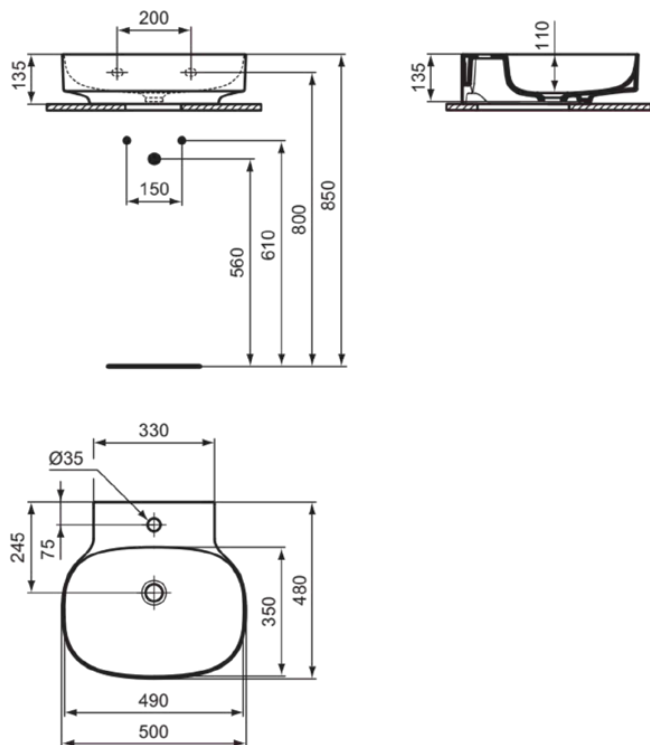

## T4985MA

LINDA-X | Waschtisch 500x480x135 mm in weiß, 1 Hahnloch, ohne Überlauf | Diamatec, IdealPlus

### Allgemeine Informationen

Produktkategorie:	Waschtische
Produktart:	Waschtisch
Marke:	Ideal Standard
Kollektion:	LINDA-X
Designer:	Palomba Serafini Associati
Colour:	MA - Weiß
Oberflächenveredelung:	glänzend
Maximale Höhe (mm):	135
Maximale Breite (mm):	500
Ausladung (mm):	480
Nettogewicht (kg):	11.00
EAN Code:	8014140492153

## T4985MA

LINDA-X | Waschtisch 500x480x135 mm in weiß, 1 Hahnloch, ohne Überlauf | Diamatec, IdealPlus

Befestigungsmaterial im Lieferumfang enthalten:	Nein
Montageart:	wandhängend
Empfohlene Ausschittschablone:	TT0299731