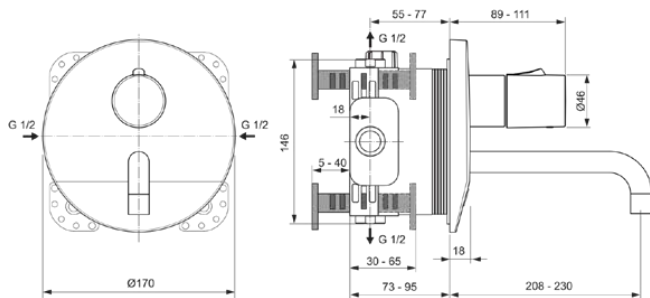

## A6151AA

CERAPLUS | Wand-Waschtischarmatur 170x208x170 mm in chrom, ohne Ablaufgarnitur | Batteriebetrieben, Verdeckter Strahlregler, Lichtstromanschluss, Sicherheitssperre, SmartShine Oberfläche

### Allgemeine Informationen

Produktart	Wand-Waschtischarmatur
Marke	Ideal Standard
Kollektion	CERAPLUS
Farbcode	AA
Farbbeschreibung	Chrom
Oberflächenveredelung	glänzend
Maximale Höhe (mm)	170
Maximale Breite (mm)	170
Ausladung (mm)	240
Befestigungsart	Kit 1 benötigt
EAN Code	4015413332675
Nettogewicht (kg)	2.45