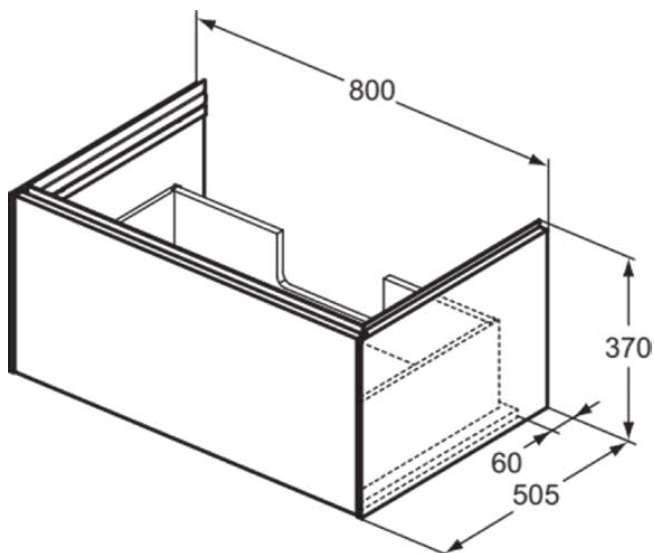

CONCA

T4578Y4

CONCA | Waschtisch-Unterschrank 800x505x370 mm in eiche geflammt furnier, 1 Schublade | Grifflos, Vollauszug, Push-to-open, SoftClosing, Vormontiert, Nachhaltig gewonnenes Holz, Echtholz furnier

Bild & Zeichnung

Allgemeine Informationen

Produktkategorie:	Möbel
Produktart:	Waschtisch-Unterschrank
Marke:	Ideal Standard
Kollektion:	CONCA
Designer:	Palomba Serafini Associati
Farbe:	Y4 - Eiche Geflammt Furnier
Oberflächenveredelung:	Matt
Höhe (mm):	370
Breite (mm):	800
Ausladung (mm):	505
Befestigungsart:	Befestigungsset
Nettogewicht (kg):	28.00
EAN Code:	8014140483243

CONCA

T4578Y4

CONCA | Waschtisch-Unterschrank 800x505x370 mm in eiche geflammt furnier, 1 Schublade | Grifflos, Vollauszug, Push-to-open, SoftClosing, Vormontiert, Nachhaltig gewonnenes Holz, Echtholzfurnier