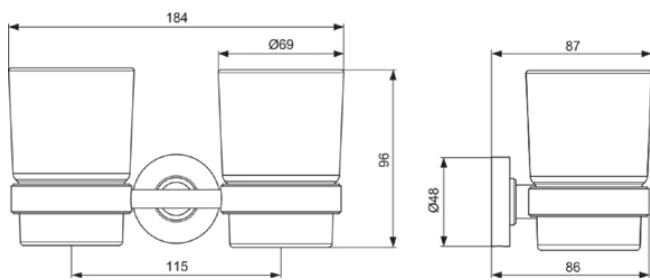

IOM

A9238AA

IOM | Zahnputzbecher 184x87x96 mm in chrom

## Allgemeine Informationen

Produktkategorie:	Badaccessoires
Produktart:	Zahnputzbecher
Marke:	Ideal Standard
Kollektion:	IOM
Farbe:	AA - Chrom
Oberflächenveredelung:	glänzend
Höhe (mm):	96
Breite (mm):	184
Ausladung (mm):	87
Befestigungsart:	Befestigungsschrauben
Nettogewicht (kg):	0.55
EAN Code:	4015413333849