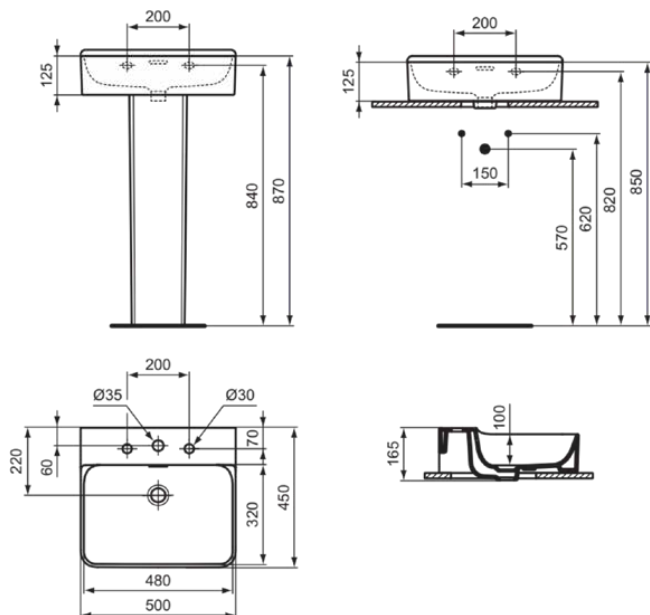

Produktspezifikationen

Farbcode:	MA
Farbbeschreibung:	weiß
IdealPlus Technologie:	Ja
Geschliffene Unterseite:	Ja
Barrierefreies Produkt:	Nein
Mit Kettenöse:	Nein
Material:	Keramik
Materialspezifikation:	Feinfeuerton
Anzahl von Hahnlöchern je Waschbecken:	3
Anzahl von Waschbecken:	1
Sichtbarer Überlauf:	Ja
PVD Technologie:	Nein
Ablagefläche:	Hinten
Oberflächenveredelung:	glänzend
Position des Hahnlochs:	Links / Rechts / Mitte
Form des Überlaufs:	Geschlitzt
Mit Rückwand:	Nein
Mit Verschlussstopfen:	Nein
Mit Überlauf:	Ja
Mit Siphon:	Nein
Befestigungsmaterial im Lieferumfang enthalten:	Nein
Montageart:	wandhängend