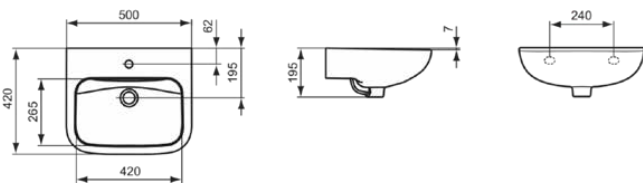

CONTOUR 21

S241201

CONTOUR 21 | Handwaschbecken 500x420x195 mm in weiß glänzend, 1 Hahnloch, ohne Überlauf | Platzsparender Waschtisch

Bild & Zeichnung

Allgemeine Informationen

Produktkategorie:	Waschtische
Produktart:	Handwaschbecken
Marke:	Ideal Standard
Kollektion:	CONTOUR 21
Designer:	NA
Farbe:	01 - Weiß Glänzend
Oberflächenveredelung:	glänzend
Höhe (mm):	195
Breite (mm):	500
Ausladung (mm):	420
Nettogewicht (kg):	9.61
EAN Code:	5017830398844

Features

Platzsparender Waschtisch

Downloads

- EPD

Produktstandards & Zertifikate

Normen:	EN 14688
Leistungserklärung (DoP):	CL00

Produktspezifikationen

Farbcode:	01
Farbbeschreibung:	weiß glänzend
Barrierefreies Produkt:	Nein
Mit Kettenöse:	Nein
Material:	Keramik
Materialspezifikation:	Glasiertes Porzellan
Anzahl von Hahnlöchern je Waschbecken:	1
Anzahl von Waschbecken:	1
Sichtbarer Überlauf:	Nein
PVD Technologie:	Nein
Ablagefläche:	Hinten
Oberflächenveredelung:	glänzend
Position des Hahnlochs:	Mitte
Mit Rückwand:	Nein
Mit Verschlussstopfen:	Nein
Mit Überlauf:	Nein
Mit Siphon:	Nein
Montageart:	wandhängend