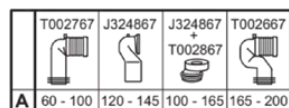

CONNECT AIR

E004201

CONNECT AIR | Stand-WC (rückseitig offen) 360x545x400 mm in weiß glänzend, CL1 Vollspülung 4.5 - 6 l/min, horizontaler Ablauf | CL1, Spültechnologie AquaBlade

Bild & Zeichnung

Allgemeine Informationen

Produktkategorie:	Toiletten
Produktart:	Stand-WC (rückseitig offen)
Marke:	Ideal Standard
Kollektion:	CONNECT AIR
Designer:	Studio Levien
Farbe:	01 - Weiß Glänzend
Oberflächenveredelung:	glänzend
Höhe (mm):	400
Breite (mm):	360
Ausladung (mm):	545
Befestigungsart:	Befestigungsset
Nettogewicht (kg):	25.80
EAN Code:	5017830514084

Im Lieferumfang enthaltene Produkte

TT0293851: Fixing set

Features

CL1	CL1: 4.5 - 6 l/min		Spültechnologie AquaBlade

Downloads

- [EPD](#)
- [Installation Guide](#)
- [Spare Parts List](#)

Produktstandards & Zertifikate

Normen:	EN 997
Leistungserklärung (DoP):	CL1-6A/5A

Produktspezifikationen

CL1 Vollspülung maximal (Liter):	6
CL1 Vollspülung minimal (Liter):	4.5
Kindertoilette:	Nein
Farbcode:	01
Farbbeschreibung:	weiß glänzend
Verdeckte Befestigung:	Ja
Spülart:	Tiefspül-WC
Barrierefreies Produkt:	Nein
Material:	Keramik
Materialspezifikation:	Glasiertes Porzellan
Position des Auslass:	Mitte
Ausrichtung des Auslass:	Horizontal
Sichtbarkeit des Auslass:	Verdeckt
PVD Technologie:	Nein