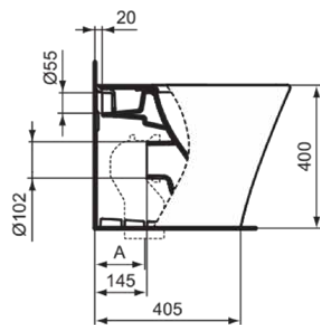

## E004201

CONNECT AIR | Stand-WC (rückseitig offen) 360x545x400 mm in weiß glänzend, CL1 Vollspülung 4.5 - 6 l/min, horizontaler Ablauf | CL1, Spültechnologie AquaBlade

### Allgemeine Informationen

Produktkategorie:	Toiletten
Produktart:	Stand-WC (rückseitig offen)
Marke:	Ideal Standard
Kollektion:	CONNECT AIR
Designer:	Studio Levien
Farbe:	01 - Weiß Glänzend
Oberflächenveredelung:	glänzend
Höhe (mm):	400
Breite (mm):	360
Ausladung (mm):	545
Befestigungsart:	Befestigungsset
Nettogewicht (kg):	25.80
EAN Code:	5017830514084