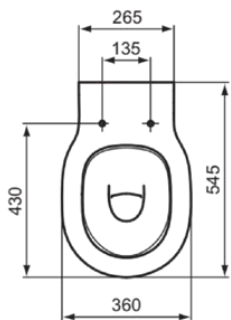

## E004201

CONNECT AIR | Stand-WC (rückseitig offen) 360x545x400 mm in weiß glänzend, CL1 Vollspülung 4.5 - 6 l/min, horizontaler Ablauf | CL1, Spültechnologie AquaBlade

### Allgemeine Informationen

Produktkategorie:	Toiletten
Produktart:	Stand-WC (rückseitig offen)
Marke:	Ideal Standard
Kollektion:	CONNECT AIR
Designer:	Studio Levien
Farbe:	01 - Weiß Glänzend
Oberflächenveredelung:	glänzend
Höhe (mm):	400
Breite (mm):	360
Ausladung (mm):	545
Befestigungsart:	Befestigungsset
Nettogewicht (kg):	25.80
EAN Code:	5017830514084