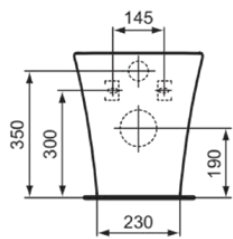

CONNECT AIR

E004201

CONNECT AIR | Stand-WC (rückseitig offen) 360x545x400 mm in weiß glänzend, CL1 Vollspülung 4.5 - 6 l/min, horizontaler Ablauf | CL1, Spültechnologie AquaBlade

Bild & Zeichnung

Allgemeine Informationen

Produktkategorie:	Toiletten
Produktart:	Stand-WC (rückseitig offen)
Marke:	Ideal Standard
Kollektion:	CONNECT AIR
Designer:	Studio Levien
Farbe:	01 - Weiß Glänzend
Oberflächenveredelung:	glänzend
Höhe (mm):	400
Breite (mm):	360
Ausladung (mm):	545
Befestigungsart:	Befestigungsset
Nettogewicht (kg):	25.80
EAN Code:	5017830514084

Im Lieferumfang enthaltene Produkte

TT0293851: Fixing set

Features

CL1	CL1: 4.5 - 6 l/min		Spültechnologie AquaBlade

Downloads

- [EPD](#)
- [Installation Guide](#)
- [Spare Parts List](#)

Produktstandards & Zertifikate

Normen:	EN 997
Leistungserklärung (DoP):	CL1-6A/5A

Produktspezifikationen

CL1 Vollspülung maximal (Liter):	6
CL1 Vollspülung minimal (Liter):	4.5
Kindertoilette:	Nein
Farbcode:	01
Farbbeschreibung:	weiß glänzend
Verdeckte Befestigung:	Ja
Spülart:	Tiefspül-WC
Barrierefreies Produkt:	Nein
Material:	Keramik
Materialspezifikation:	Glasiertes Porzellan
Position des Auslass:	Mitte
Ausrichtung des Auslass:	Horizontal
Sichtbarkeit des Auslass:	Verdeckt
PVD Technologie:	Nein