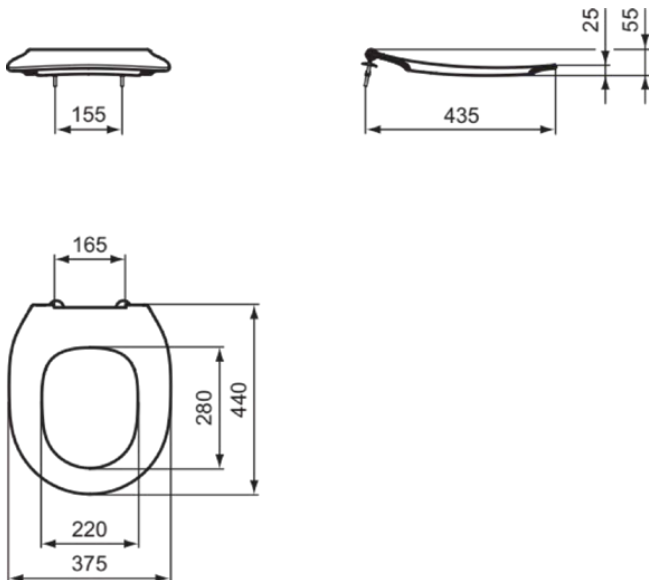

## CONTOUR 21

S454536

CONTOUR 21 | Sandwich Sitz 375x440x70 mm in blau

### Allgemeine Informationen

Produktkategorie:	WC-Sitze
Produktart:	Sandwich Sitz
Marke:	Unbranded
Kollektion:	CONTOUR 21
Designer:	Ideal Standard
Farbe:	36 - Blau
Oberflächenveredelung:	glänzend
Höhe (mm):	70
Breite (mm):	375
Ausladung (mm):	440
Befestigungsart:	Scharnierset
Nettogewicht (kg):	1.15
EAN Code:	5017830477198