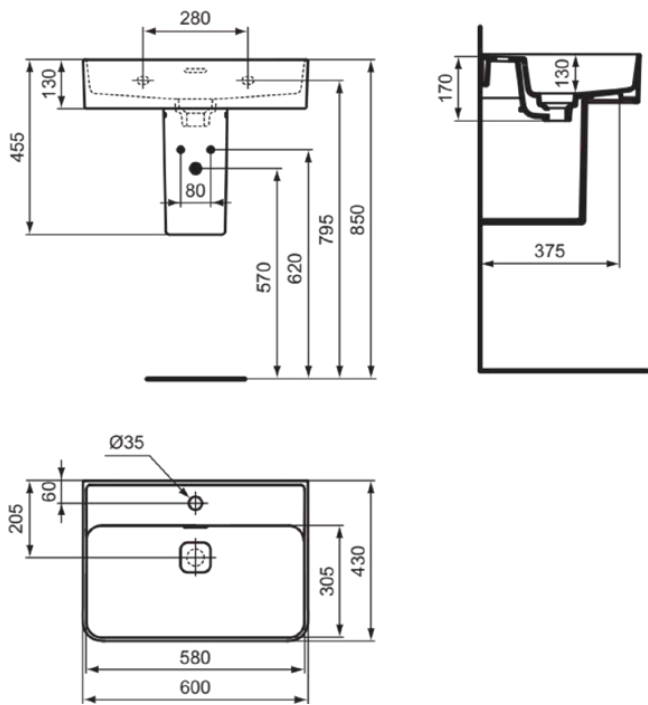

STRADA II

T3644MA

STRADA II | Waschtisch 600x430x170 mm in weiß, 1 Hahnloch, mit Überlauf | Platzsparender Waschtisch, IdealPlus

Bild & Zeichnung

Allgemeine Informationen

Produktkategorie:	Waschtische
Produktart:	Waschtisch
Marke:	Ideal Standard
Kollektion:	STRADA II
Designer:	Studio Levien
Farbe:	MA - Weiß
Oberflächenveredelung:	glänzend
Höhe (mm):	170
Breite (mm):	600
Ausladung (mm):	430
Nettogewicht (kg):	15.00
EAN Code:	8014140450344

Features

Platzsparender Waschtisch

IdealPlus

Produktstandards & Zertifikate

Normen:	EN 14688
Leistungserklärung (DoP):	CL25

Produktspezifikationen

Farbcode:	MA
Farbbeschreibung:	weiß
Eckmodell:	Nein
IdealPlus Technologie:	Ja
Geschliffene Unterseite:	Ja
Barrierefreies Produkt:	Nein
Mit Kettenöse:	Nein
Material:	Keramik
Materialspezifikation:	Glasiertes Porzellan
Anzahl von Hahnlöchern je Waschbecken:	1
Anzahl von Waschbecken:	1
Sichtbarer Überlauf:	Ja
PVD Technologie:	Nein
Platzsparendes Modell:	Nein
Ablagefläche:	Hinten
Oberflächenveredelung:	glänzend
Position des Hahnlochs:	Mitte
Form des Überlaufs:	Geschlitzt
Mit Rückwand:	Nein
Mit Verschlussstopfen:	Nein
Mit Überlauf:	Ja

STRADA II

T3644MA

STRADA II | Waschtisch 600x430x170 mm in weiß, 1 Hahnloch, mit Überlauf | Platzsparender Waschtisch, IdealPlus

Produktspezifikationen

Mit Siphon:	Nein
Befestigungsmaterial im Lieferumfang enthalten:	Nein
Montageart:	wandhängend
Empfohlene Ausschittschablone:	EEEV47367