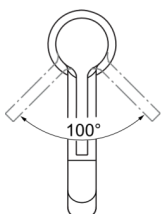

JOY

BC782GN

JOY | Waschtischarmatur 48x202.5x313 mm, 170 mm vertikaler Abstand bis Mitte Auslauf in silver storm, 5 l/min (3 bar), ohne Ablaufgarnitur | EasyFix, Verdeckter Strahlregler, EPD, FirmaFlow, PVD Technologie

Bild & Zeichnung

Allgemeine Informationen

Produktkategorie:	Waschtischarmaturen
Produktart:	Waschtischarmatur
Marke:	Ideal Standard
Kollektion:	JOY
Designer:	Palomba Serafini Associati
Colour:	GN - Silver Storm
Oberflächenveredelung:	satın
Maximale Höhe (mm):	313
Maximale Breite (mm):	48
Ausladung (mm):	202.5
Befestigungsart:	EasyFix
Nettogewicht (kg):	1.58
EAN Code:	3800861086475