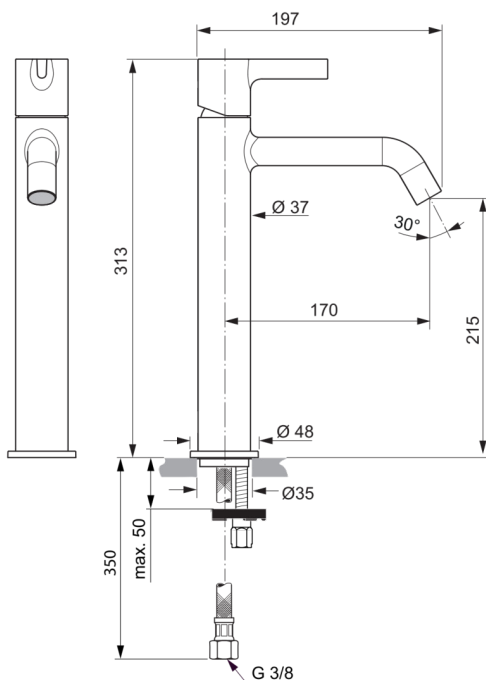

JOY

BC782GN

JOY | Waschtischarmatur 48x202.5x313 mm, 170 mm vertikaler Abstand bis Mitte Auslauf in silver storm, 5 l/min (3 bar), ohne Ablaufgarnitur | EasyFix, Verdeckter Strahlregler, EPD, FirmaFlow, PVD Technologie

Bild & Zeichnung

Allgemeine Informationen

Produktkategorie:	Waschtischarmaturen
Produktart:	Waschtischarmatur
Marke:	Ideal Standard
Kollektion:	JOY
Designer:	Palomba Serafini Associati
Colour:	GN - Silver Storm
Oberflächenveredelung:	satın
Maximale Höhe (mm):	313
Maximale Breite (mm):	48
Ausladung (mm):	202.5
Befestigungsart:	EasyFix
Nettogewicht (kg):	1.58
EAN Code:	3800861086475