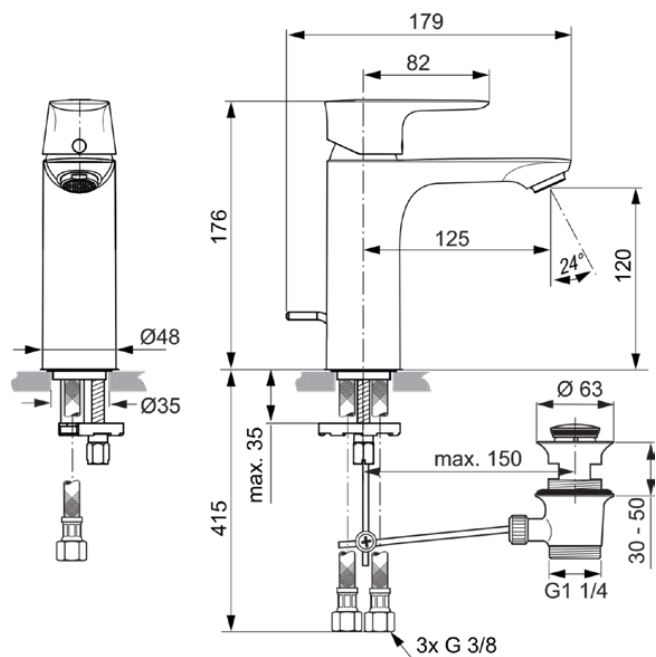

CONNECT AIR

A7054GN

CONNECT AIR | Waschtischarmatur 48x179x176 mm, 125 mm vertikaler Abstand bis Mitte Auslauf in silver storm, 5 l/min (3 bar), mit Ablaufgarnitur | EasyFix, Strahlregler, Click-Technologie, EPD, FirmaFlow, PVD Technologie

Bild & Zeichnung

Allgemeine Informationen

Produktkategorie:	Waschtischarmaturen
Produktart:	Waschtischarmatur
Marke:	Ideal Standard
Kollektion:	CONNECT AIR
Designer:	Ideal Standard
Farbe:	GN - Silver Storm
Oberflächenveredelung:	satin
Höhe (mm):	176
Breite (mm):	48
Ausladung (mm):	179
Befestigungsart:	EasyFix
Nettogewicht (kg):	1.87
EAN Code:	4015413347129