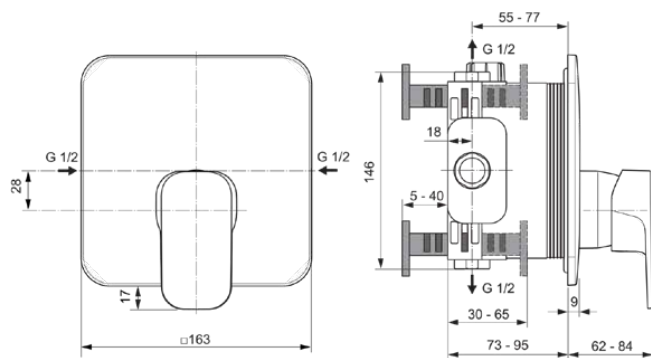

TONIC II

A6339AA

TONIC II | Brausearmatur UP Bausatz 2 163x62x180 mm in chrom, Kit 1 required (A1000), 25 l/min (3 bar) | Click-Technologie, EPD, SmartShine Oberfläche, NF-zertifiziert

Bild & Zeichnung

Allgemeine Informationen

Produktkategorie:	Brausearmaturen
Produktart:	Brausearmatur UP Bausatz 2
Marke:	Ideal Standard
Kollektion:	TONIC II
Designer:	Artefakt
Colour:	AA - Chrom
Oberflächenveredelung:	glänzend
Höhe (mm):	180
Breite (mm):	163
Ausladung (mm):	62 - 84
Befestigungsart:	Kit 1 benötigt
Empfohlenes Unterputz-Kit:	A1000
Nettogewicht (kg):	1.15
EAN Code:	4015413335072

Name des NF-Zertifikates:	E1 C2 A3 U3 - IA
Name des ACS-Zertifikates:	20 ACC LY 099

Produktspezifikationen

Anzahl der Rosette(n):	1
Anzahl der Griffe:	1
Farbcode:	AA
Farbbeschreibung:	chrom
Cool Body Technologie:	Nein
Absperrbare S-Anschlüsse:	Nein
Einstellbar Spülzeit:	Nein
Griff-Anwendung:	Volumen & Temperaturkontrolle
Griffposition:	Vorderseite
Material:	Metall
Material der Rosette(n):	Messing
Material des Griffs:	Metall
Materialspezifikation:	Messing