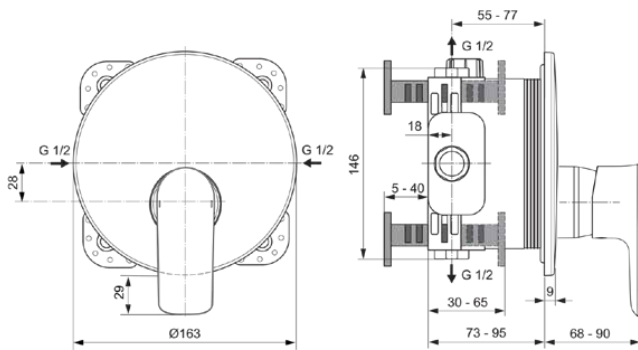

CONNECT AIR

A7034GN

CONNECT AIR | Brausearmatur UP Bausatz 2 163x68x192 mm in silver storm, Kit 1 required (A1000), 23 l/min (3 bar) | Click-Technologie, EPD, PVD Technologie

Bild & Zeichnung

Allgemeine Informationen

Produktkategorie:	Brausearmaturen
Produktart:	Brausearmatur UP Bausatz 2
Marke:	Ideal Standard
Kollektion:	CONNECT AIR
Designer:	Ideal Standard
Farbe:	GN - Silver Storm
Oberflächenveredelung:	satin
Höhe (mm):	192
Breite (mm):	163
Ausladung (mm):	68 - 90
Befestigungsart:	Kit 1 benötigt
Empfohlenes Unterputz-Kit:	A1000
Nettogewicht (kg):	0.94
EAN Code:	4015413346924

Features

Click-Technologie

EPD

PVD Technologie

Downloads

- [EPD](#)
- [Declaration of Conformity](#)
- [Installation Guide](#)
- [Spare Parts List](#)

Produktspezifikationen

Anzahl der Rosette(n):	1
Anzahl der Griffe:	1
Farbcode:	GN
Farbbeschreibung:	silver storm
Cool Body Technologie:	Nein
Absperrbare S-Anschlüsse:	Nein
Einstellbar Spülzeit:	Nein
Griffposition:	Vorderseite
Material:	Metall
Material der Rosette(n):	Kunststoff
Materialspezifikation:	Messing
Maximaler Durchfluss bei 3 bar (l/min):	23
Maximaler Durchfluss bei 3 bar (l/min) für alle Auslässe:	23
Durchfluss bei 3 bar (l) - Auslauf:	23
Betriebs-Höchstdruck (bar):	10
Betriebs-Mindestdruck (bar):	0.5

CONNECT AIR

A7034GN

CONNECT AIR | Brausearmatur UP Bausatz 2 163x68x192 mm in silver storm, Kit 1 required (A1000), 23 l/min (3 bar) | Click-Technologie, EPD, PVD Technologie

Produktspezifikationen

Geräuschgedämpfte S-Anschlüsse:	Nein
PVD Technologie:	Ja
Form der Rosette(n):	Rund
Oberflächenschutz:	PVD
Oberflächenveredelung:	satın
Temperaturbegrenzer:	Ja
Griffart:	Betätigungshebel
Art der Temperaturkontrolle:	Manuelle Betätigung
Mit S-Anschlüssen:	Nein
Mit Rosette(n):	Ja
Mit Griff(en):	Ja
Mit Handbrause-Set:	Nein
Mit Kopfbrause:	Nein
Mit Dichtvlies:	Ja
Mit Brausekombination:	Nein
Befestigungsart:	Kit 1 benötigt
Montageart:	Wandeinbau