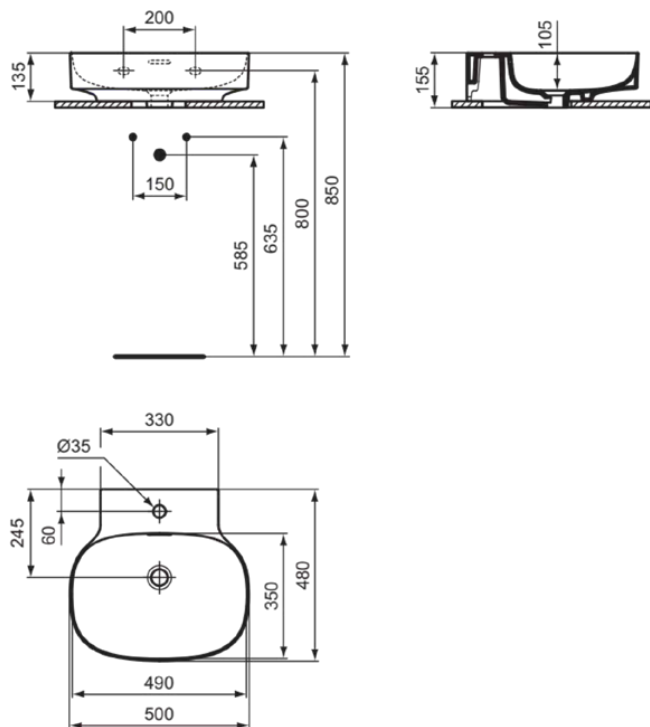

## T4981V1

LINDA-X | Waschtisch 500x480x155 mm in weiß seidenmatt, 1 Hahnloch, mit Überlauf | Diamatec

### Allgemeine Informationen

Produktkategorie:	Waschtische
Produktart:	Waschtisch
Marke:	Ideal Standard
Kollektion:	LINDA-X
Designer:	Palomba Serafini Associati
Farbe:	V1 - Weiß Seidenmatt
Oberflächenveredelung:	satin
Höhe (mm):	155
Breite (mm):	500
Ausladung (mm):	480
Nettogewicht (kg):	12.00
EAN Code:	8014140492061

**LINDA-X**

**T4981V1**

LINDA-X | Waschtisch 500x480x155 mm in weiß seidenmatt, 1 Hahnloch, mit Überlauf | Diamatec

Empfohlene Ausschittschablone: TT0299731