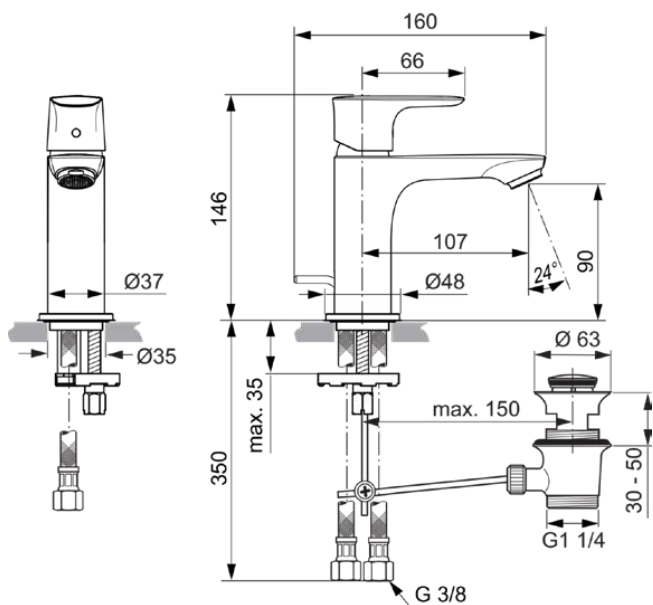

## A7007A2

CONNECT AIR | Waschtischarmatur 48x160x146 mm, 107 mm vertikaler Abstand bis Mitte Auslauf in brushed gold, 5 l/min (3 bar), mit Ablaufgarnitur | EasyFix, EPD, PVD Technologie

### Allgemeine Informationen

Produktkategorie:	Waschtischarmaturen
Produktart:	Waschtischarmatur
Marke:	Ideal Standard
Kollektion:	CONNECT AIR
Designer:	Ideal Standard
Farbe:	A2 - Brushed Gold
Oberflächenveredelung:	satin
Höhe (mm):	146
Breite (mm):	48
Ausladung (mm):	160
Befestigungsart:	EasyFix
Nettogewicht (kg):	1.30
EAN Code:	4015413347235