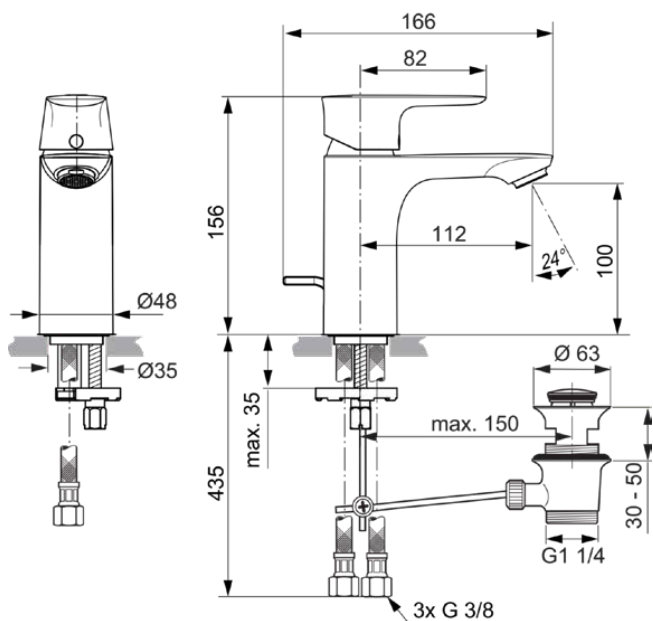

CONNECT AIR

A7022A5

CONNECT AIR | Waschtischarmatur 48x166x156 mm, 112 mm vertikaler Abstand bis Mitte Auslauf in magnetic grey, 6 l/min (3 bar), mit Ablaufgarnitur | EasyFix, Click-Technologie, EPD, FirmaFlow, PVD Technologie

Bild & Zeichnung

Allgemeine Informationen

Produktkategorie:	Waschtischarmaturen
Produktart:	Waschtischarmatur
Marke:	Ideal Standard
Kollektion:	CONNECT AIR
Designer:	Ideal Standard
Colour:	A5 - Magnetic Grey
Oberflächenveredelung:	satin
Höhe (mm):	156
Breite (mm):	48
Ausladung (mm):	166
Befestigungsart:	EasyFix
Nettogewicht (kg):	1.75
EAN Code:	4015413348133

Normen: EN 248 | DIN 4109-1 | EN 817

Produktspezifikationen

Anzahl der Griffe:	1
BlueStart Technologie:	Nein
Farbcode:	A5
Farbbeschreibung:	magnetic grey
Cool Body Technologie:	Nein
DVGW-Eigensicher:	Nein
Easy-Fix Technologie:	Ja
FirmaFlow Kartusche:	Ja
Griff-Anwendung:	Volumen & Temperaturkontrolle
Griffposition:	Oben
IdealPure Technologie:	Nein
Mit Kettenöse:	Nein