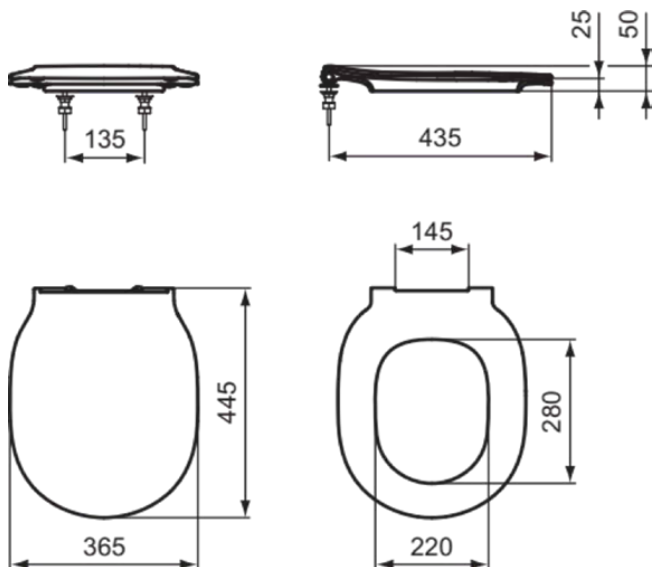

CONNECT AIR

E036601

CONNECT AIR | Sandwich Sitz 365x445x50 mm in weiß glänzend | SoftClosing WC

Bild & Zeichnung

Allgemeine Informationen

Produktkategorie:	WC-Sitze
Produktart:	Sandwich Sitz
Marke:	Ideal Standard
Kollektion:	CONNECT AIR
Designer:	Ideal Standard
Farbe:	01 - Weiß Glänzend
Oberflächenveredelung:	glänzend
Höhe (mm):	50
Breite (mm):	365
Ausladung (mm):	445
Befestigungsart:	Scharniereset
Nettogewicht (kg):	2.10
VVS:	615317100
EAN Code:	5017830514596