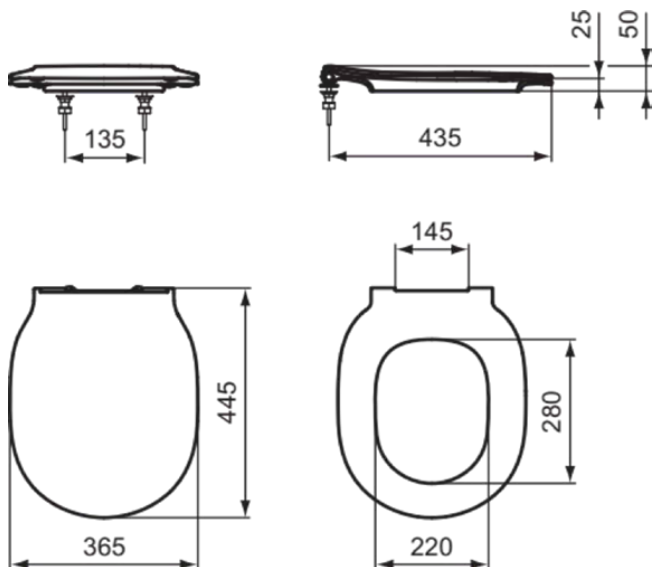

CONNECT AIR

E036601

CONNECT AIR | Sandwich Sitz 365x445x50 mm in weiß glänzend | SoftClosing WC

Bild & Zeichnung

Allgemeine Informationen

Produktkategorie:	WC-Sitze
Produktart:	Sandwich Sitz
Marke:	Ideal Standard
Kollektion:	CONNECT AIR
Designer:	Ideal Standard
Colour:	01 - Weiß Glänzend
Oberflächenveredelung:	glänzend
Höhe (mm):	50
Breite (mm):	365
Ausladung (mm):	445
Befestigungsart:	Scharniereset
Nettogewicht (kg):	2.10
VVS:	615317100
EAN Code:	5017830514596