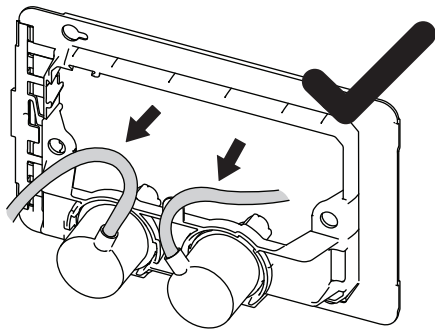

8

9

Ideal Standard International NV
Corporate Village – Gent Building
Da Vincilaan 2
B1935 – Zaventem
Belgium

BE +32 (0)2 325 66 33
BG +359 675 30362
DE +49 (0)228 521 580
EG +202 26969700
FR +33 (0)1 49 38 28 00
GB 01482 496 318
GR +30 210 67 90 810
HR +38591 22 99 304

HU +36 30 6991 594
IT 800 652 290
ME +971 4 804 2400
NL +31 (0)77 355 08 08
PL +48 71 7868 301/302
RO +40 21 3223 201/202
SI 00386 59 919040
TR +90 216 314 87 87

UA +359 675 30 468
AL/XK/BA +359 887 709 696
CZ/SK +420 417 592 179
DK/NO/SE +45 75 84 10 10
ES/PT +34 93 561 80 00
LV/LT/EE +371 673 57 792
RS/MK/ME +381 11 713 80 58
RU/MD +7 495 669 23 11