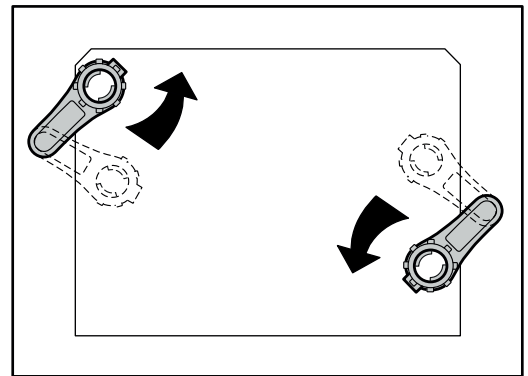

### WC FRAME / CISTERN 120

1

2

3

4

SPARE PARTS

x2

X + 10mm