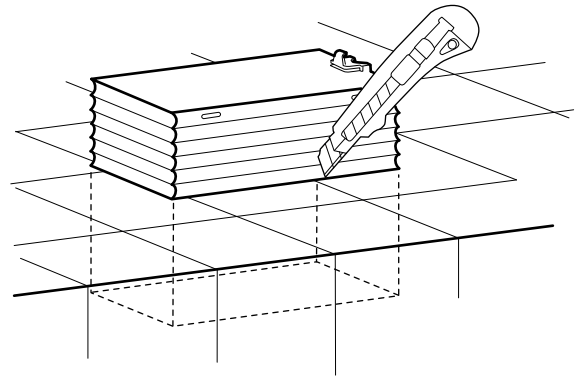

### WC FRAME / CISTERN 120

1

2

3

4

SPARE PARTS

x2

X + 10mm