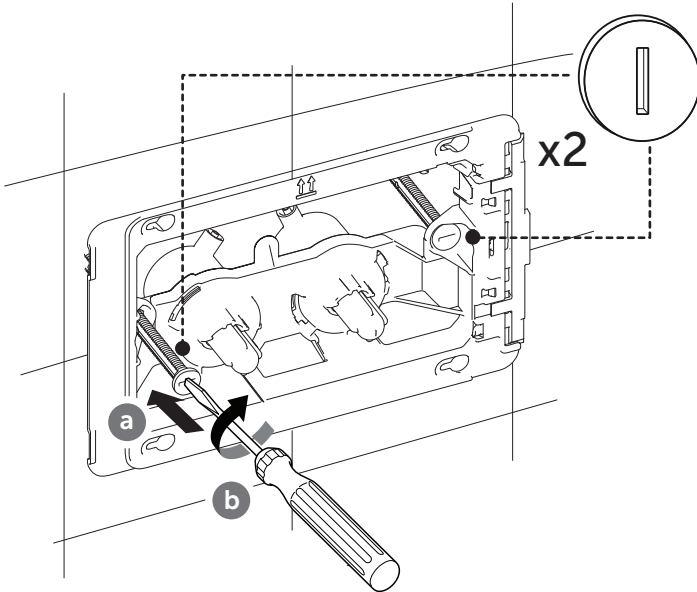

8

9

Ideal Standard International NV
Corporate Village – Gent Building
Da Vincilaan 2
B1935 – Zaventem
Belgium

BE +32 (0)2 325 66 33
BG +359 675 30362
DE +49 (0)228 521 580
EG +202 26969700
FR +33 (0)1 49 38 28 00
GB 01482 496 318
GR +30 210 67 90 810
HR +38591 22 99 304

HU +36 30 6991 594
IT 800 652 290
ME +971 4 804 2400
NL +31 (0)77 355 08 08
PL +48 71 7868 301/302
RO +40 21 3223 201/202
SI 00386 59 919040
TR +90 216 314 87 87

UA +359 675 30 468
AL/XK/BA +359 887 709 696
CZ/SK +420 417 592 179
DK/NO/SE +45 75 84 10 10
ES/PT +34 93 561 80 00
LV/LT/EE +371 673 57 792
RS/MK/ME +381 11 713 80 58
RU/MD +7 495 669 23 11