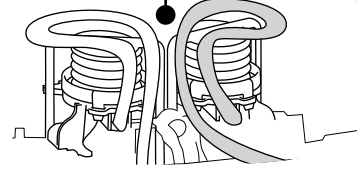

8

9

Ideal Standard International NV
Corporate Village – Gent Building
Da Vincilaan 2
B1935 – Zaventem
Belgium

BE +32 (0)2 325 66 33
BG +359 675 30362
DE +49 (0)228 521 580
EG +202 26969700
FR +33 (0)1 49 38 28 00
GB 01482 496 318
GR +30 210 67 90 810
HR +38591 22 99 304

HU +36 30 6991 594
IT 800 652 290
ME +971 4 804 2400
NL +31 (0)77 355 08 08
PL +48 71 7868 301/302
RO +40 21 3223 201/202
SI 00386 59 919040
TR +90 216 314 87 87

UA +359 675 30 468
AL/XK/BA +359 887 709 696
CZ/SK +420 417 592 179
DK/NO/SE +45 75 84 10 10
ES/PT +34 93 561 80 00
LV/LT/EE +371 673 57 792
RS/MK/ME +381 11 713 80 58
RU/MD +7 495 669 23 11