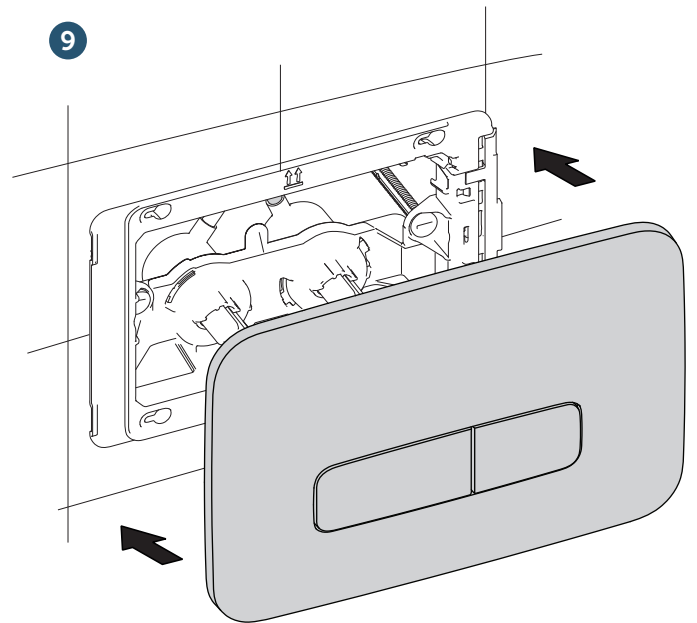

8

9

Ideal Standard International NV
Corporate Village – Gent Building
Da Vincilaan 2
B1935 – Zaventem
Belgium

BE +32 (0)2 325 66 33
BG +359 675 30362
DE +49 (0)228 521 580
EG +202 26969700
FR +33 (0)1 49 38 28 00
GB 01482 496 318
GR +30 210 67 90 810
HR +38591 22 99 304

HU +36 30 6991 594
IT 800 652 290
ME +971 4 804 2400
NL +31 (0)77 355 08 08
PL +48 71 7868 301/302
RO +40 21 3223 201/202
SI 00386 59 919040
TR +90 216 314 87 87

UA +359 675 30 468
AL/XK/BA +359 887 709 696
CZ/SK +420 417 592 179
DK/NO/SE +45 75 84 10 10
ES/PT +34 93 561 80 00
LV/LT/EE +371 673 57 792
RS/MK/ME +381 11 713 80 58
RU/MD +7 495 669 23 11