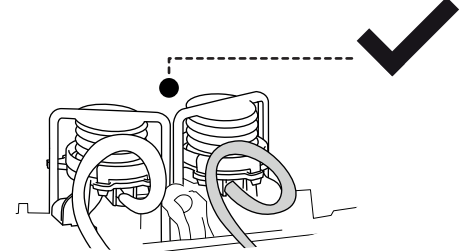

8

9

Ideal Standard International NV
Corporate Village – Gent Building
Da Vincilaan 2
B1935 – Zaventem
Belgium

BE +32 (0)2 325 66 33
BG +359 675 30362
DE +49 (0)228 521 580
EG +202 26969700
FR +33 (0)1 49 38 28 00
GB 01482 496 318
GR +30 210 67 90 810
HR +38591 22 99 304

HU +36 30 6991 594
IT 800 652 290
ME +971 4 804 2400
NL +31 (0)77 355 08 08
PL +48 71 7868 301/302
RO +40 21 3223 201/202
SI 00386 59 919040
TR +90 216 314 87 87

UA +359 675 30 468
AL/XK/BA +359 887 709 696
CZ/SK +420 417 592 179
DK/NO/SE +45 75 84 10 10
ES/PT +34 93 561 80 00
LV/LT/EE +371 673 57 792
RS/MK/ME +381 11 713 80 58
RU/MD +7 495 669 23 11