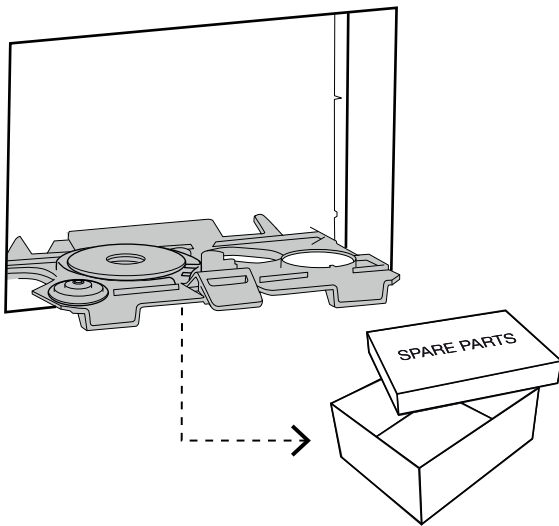

### WC FRAME / CISTERN 80

### WC FRAME / CISTERN 120

1

2

3

4

SPARE PARTS

x2

X + 10mm