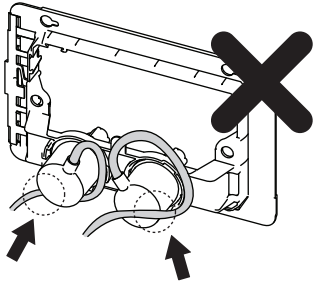

8

9

Ideal Standard International NV
Corporate Village – Gent Building
Da Vincilaan 2
B1935 – Zaventem
Belgium

BE +32 (0)2 325 66 33
BG +359 675 30362
DE +49 (0)228 521 580
EG +202 26969700
FR +33 (0)1 49 38 28 00
GB 01482 496 318
GR +30 210 67 90 810
HR +38591 22 99 304

HU +36 30 6991 594
IT 800 652 290
ME +971 4 804 2400
NL +31 (0)77 355 08 08
PL +48 71 7868 301/302
RO +40 21 3223 201/202
SI 00386 59 919040
TR +90 216 314 87 87

UA +359 675 30 468
AL/XK/BA +359 887 709 696
CZ/SK +420 417 592 179
DK/NO/SE +45 75 84 10 10
ES/PT +34 93 561 80 00
LV/LT/EE +371 673 57 792
RS/MK/ME +381 11 713 80 58
RU/MD +7 495 669 23 11