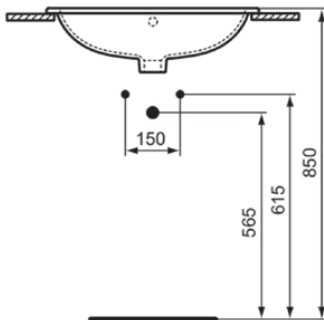

CONNECT

E505901

CONNECT | Unterbauwaschtisch 580x410x175 mm in weiß glänzend, ohne Hahnloch, mit Überlauf | Platzsparender Waschtisch

Bild & Zeichnung

Allgemeine Informationen

Produktkategorie:	Waschtische
Produktart:	Unterbauwaschtisch
Marke:	Ideal Standard
Kollektion:	CONNECT
Designer:	Studio Levien
Farbe:	01 - Weiß Glänzend
Oberflächenveredelung:	glänzend
Höhe (mm):	175
Breite (mm):	580
Ausladung (mm):	410
Nettogewicht (kg):	7,45
EAN Code:	5017830447139

Im Lieferumfang enthaltene Produkte

TT0292956: Cutout templates

Features

Platzsparender Waschtisch

Produktstandards & Zertifikate

Normen:	EN 14688
Leistungserklärung (DoP):	CL15

Produktspezifikationen

Farbcode:	01
Farbbeschreibung:	weiß glänzend
Geschliffene Unterseite:	Nein
Barrierefreies Produkt:	Nein
Mit Kettenöse:	Nein
Material:	Keramik
Materialspezifikation:	Feinfeuerton
Anzahl von Hahnlöchern je Waschbecken:	0
Anzahl von Waschbecken:	1
Sichtbarer Überlauf:	Ja
PVD Technologie:	Nein
Ablagefläche:	Ohne
Oberflächenveredelung:	glänzend
Form des Überlaufs:	Rund
Mit Rückwand:	Nein
Mit Verschlussstopfen:	Nein
Mit Überlauf:	Ja
Mit Siphon:	Nein