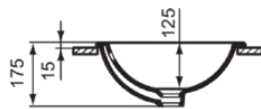

CONNECT

E505901

CONNECT | Unterbauwaschtisch 580x410x175 mm in weiß glänzend, ohne Hahnloch, mit Überlauf | Platzsparender Waschtisch

Bild & Zeichnung

Allgemeine Informationen

Produktkategorie:	Waschtische
Produktart:	Unterbauwaschtisch
Marke:	Ideal Standard
Kollektion:	CONNECT
Designer:	Studio Levien
Farbe:	01 - Weiß Glänzend
Oberflächenveredelung:	glänzend
Höhe (mm):	175
Breite (mm):	580
Ausladung (mm):	410
Nettogewicht (kg):	7,45
EAN Code:	5017830447139

Im Lieferumfang enthaltene Produkte

TT0292956: Cutout templates

Features

Platzsparender Waschtisch

Produktstandards & Zertifikate

Normen:	EN 14688
Leistungserklärung (DoP):	CL15

Produktspezifikationen

Farbcode:	01
Farbbeschreibung:	weiß glänzend
Geschliffene Unterseite:	Nein
Barrierefreies Produkt:	Nein
Mit Kettenöse:	Nein
Material:	Keramik
Materialspezifikation:	Feinfeuerton
Anzahl von Hahnlöchern je Waschbecken:	0
Anzahl von Waschbecken:	1
Sichtbarer Überlauf:	Ja
PVD Technologie:	Nein
Ablagefläche:	Ohne
Oberflächenveredelung:	glänzend
Form des Überlaufs:	Rund
Mit Rückwand:	Nein
Mit Verschlussstopfen:	Nein
Mit Überlauf:	Ja
Mit Siphon:	Nein