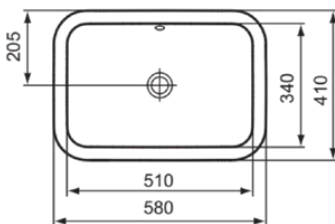

## E505901

CONNECT | Unterbauwaschtisch 580x410x175 mm in weiß glänzend, ohne Hahnloch, mit Überlauf | Platzsparender Waschtisch

### Allgemeine Informationen

Produktkategorie:	Waschtische
Produktart:	Unterbauwaschtisch
Marke:	Ideal Standard
Kollektion:	CONNECT
Designer:	Studio Levien
Farbe:	01 - Weiß Glänzend
Oberflächenveredelung:	glänzend
Höhe (mm):	175
Breite (mm):	580
Ausladung (mm):	410
Nettogewicht (kg):	7,45
EAN Code:	5017830447139