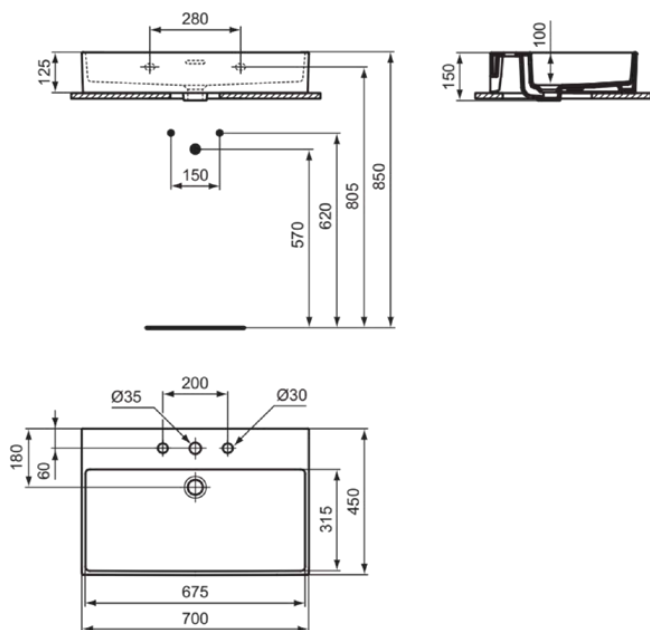

EXTRA

T3895MA

EXTRA | Waschtisch 700x450x150 mm in weiß, 3 Hahnlöcher, mit Überlauf | Platzsparender Waschtisch, IdealPlus

Bild & Zeichnung

Allgemeine Informationen

Produktkategorie:	Waschtische
Produktart:	Waschtisch
Marke:	Ideal Standard
Kollektion:	EXTRA
Designer:	Palomba Serafini Associati
Farbe:	MA - Weiß
Oberflächenveredelung:	glänzend
Höhe (mm):	150
Breite (mm):	700
Ausladung (mm):	450
Nettogewicht (kg):	17.50
EAN Code:	8014140469902

Features

Platzsparender Waschtisch

IdealPlus

Produktstandards & Zertifikate

Normen:	EN 14688
Leistungserklärung (DoP):	CL25

Produktspezifikationen

Farbcode:	MA
Farbbeschreibung:	weiß
IdealPlus Technologie:	Ja
Geschliffene Unterseite:	Ja
Barrierefreies Produkt:	Nein
Mit Kettenöse:	Nein
Material:	Keramik
Materialspezifikation:	Feinfeuerton
Anzahl von Hahnlöchern je Waschbecken:	3
Anzahl von Waschbecken:	1
Sichtbarer Überlauf:	Ja
PVD Technologie:	Nein
Ablagefläche:	Hinten
Oberflächenveredelung:	glänzend
Position des Hahnlochs:	Links / Rechts / Mitte
Form des Überlaufs:	Geschlitzt
Mit Rückwand:	Nein
Mit Verschlussstopfen:	Nein
Mit Überlauf:	Ja
Mit Siphon:	Nein
Montageart:	wandhängend