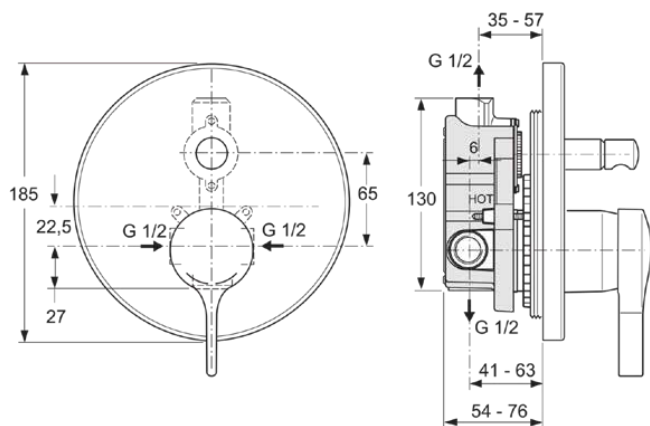

MELANGE

A4275AA

MELANGE | Badearmatur UP Bausatz 2 185x203 mm in chrom, Kit 1 required (A2650), 23.0 l/min (3 bar) | Click-Technologie, EPD, SmartShine Oberfläche

Bild & Zeichnung

Allgemeine Informationen

Produktkategorie:	Badearmaturen
Produktart:	Badearmatur UP Bausatz 2
Marke:	Ideal Standard
Kollektion:	MELANGE
Designer:	Artefakt
Colour:	AA - Chrom
Oberflächenveredelung:	glänzend
Höhe (mm):	203
Breite (mm):	185
Befestigungsart:	Kit 1 benötigt
Empfohlenes Unterputz-Kit:	A2650
Nettogewicht (kg):	0.85
EAN Code:	4015413316682

Produktspezifikationen

Anzahl der Rosette(n):	1
Anzahl der Griffe:	1
Farbcode:	AA
Farbbeschreibung:	chrom
Cool Body Technologie:	Nein
Absperrbare S-Anschlüsse:	Nein
Einstellbar Spülzeit:	Nein
Griff-Anwendung:	Volumen & Temperaturkontrolle
Griffposition:	Vorderseite
Material:	Metall
Material der Rosette(n):	Kunststoff
Material des Griffs:	Metall
Materialspezifikation:	Messing