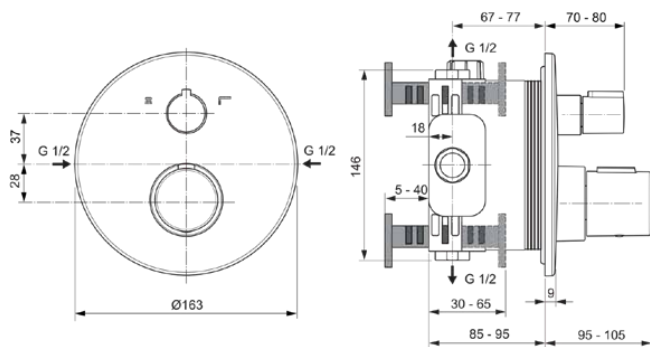

CERATHERM T100

A5815GN

CERATHERM T100 | Badearmatur UP Bausatz 2 163x95x163 mm in silver storm, Kit 1 required (A1000), 21.0 l/min (3 bar) | Thermostatfunktion, Wasser- & Energiesparend, Sicherheitssperre, PVD Technologie

Bild & Zeichnung

Allgemeine Informationen

Produktkategorie:	Badearmaturen
Produktart:	Badearmatur UP Bausatz 2
Marke:	Ideal Standard
Kollektion:	CERATHERM T100
Designer:	Ideal Standard
Farbe:	GN - Silver Storm
Oberflächenveredelung:	satın
Höhe (mm):	163
Breite (mm):	163
Ausladung (mm):	95 - 105
Befestigungsart:	Kit 1 benötigt
Empfohlenes Unterputz-Kit:	A1000
Nettogewicht (kg):	1.70
EAN Code:	4015413350310