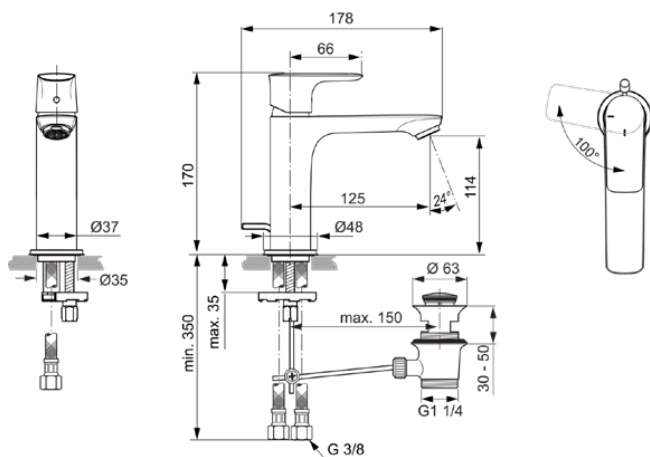

## A7013A5

CONNECT AIR | Waschtischarmatur 48x178x170 mm, 125 mm vertikaler Abstand bis Mitte Auslauf in magnetic grey, 5 l/min (3 bar), mit Ablaufgarnitur | EasyFix, BlueStart, EPD, PVD Technologie

### Allgemeine Informationen

Produktkategorie:	Waschtischarmaturen
Produktart:	Waschtischarmatur
Marke:	Ideal Standard
Kollektion:	CONNECT AIR
Designer:	Ideal Standard
Farbe:	A5 - Magnetic Grey
Oberflächenveredelung:	satın
Höhe (mm):	170
Breite (mm):	48
Ausladung (mm):	178
Befestigungsart:	EasyFix
Nettogewicht (kg):	1.43
EAN Code:	4015413348058