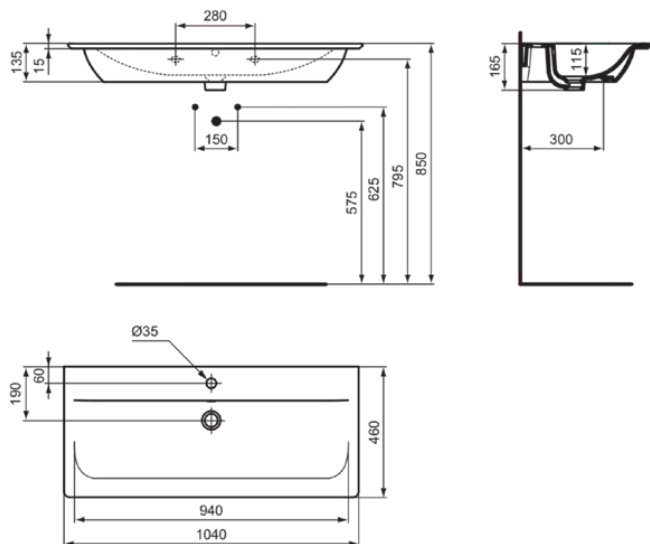

CONNECT AIR

E027401

CONNECT AIR | Möbelwaschtisch 1040x460x165 mm in weiß glänzend, 1 Hahnloch, mit Überlauf

Bild & Zeichnung

Allgemeine Informationen

Produktkategorie:	Waschtische
Produktart:	Möbelwaschtisch
Marke:	Ideal Standard
Kollektion:	CONNECT AIR
Designer:	Studio Levien
Farbe:	01 - Weiß Glänzend
Oberflächenveredelung:	glänzend
Höhe (mm):	165
Breite (mm):	1040
Ausladung (mm):	460
Nettogewicht (kg):	22.90
VVS:	781950500
EAN Code:	5017830514381

Produktstandards & Zertifikate

Normen:	EN 14688
Leistungserklärung (DoP):	CL25

Produktspezifikationen

Farbcode:	01
Farbbeschreibung:	weiß glänzend
Geschliffene Unterseite:	Nein
Barrierefreies Produkt:	Nein
Mit Kettenöse:	Nein
Material:	Keramik
Materialspezifikation:	Feinfeuerton
Anzahl von Hahnlöchern je Waschbecken:	1
Anzahl von Waschbecken:	1
Sichtbarer Überlauf:	Ja
PVD Technologie:	Nein
Ablagefläche:	Hinten
Oberflächenveredelung:	glänzend
Position des Hahnlochs:	Mitte
Form des Überlaufs:	Rund
Mit Rückwand:	Nein
Mit Verschlussstopfen:	Nein
Mit Überlauf:	Ja
Mit Siphon:	Nein
Montageart:	wandhängend