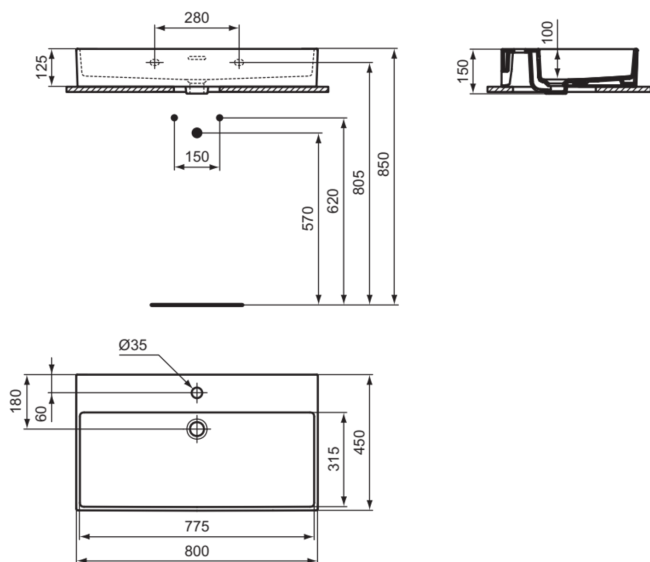

EXTRA

T389901

EXTRA | Waschtisch 800x450x150 mm in weiß glänzend, 1 Hahnloch, mit Überlauf | Platzsparender Waschtisch

Bild & Zeichnung

Allgemeine Informationen

Produktkategorie:	Waschtische
Produktart:	Waschtisch
Marke:	Ideal Standard
Kollektion:	EXTRA
Designer:	Palomba Serafini Associati
Colour:	01 - Weiß Glänzend
Oberflächenveredelung:	glänzend
Maximale Höhe (mm):	150
Maximale Breite (mm):	800
Ausladung (mm):	450
Nettogewicht (kg):	20.20
EAN Code:	8014140468073

Features

Platzsparender Waschtisch

Produktstandards & Zertifikate

Normen:	EN 14688
Declaration of Performance classification (DoP):	CL25

Produktspezifikationen

Farbcode:	01
Farbbeschreibung:	weiß glänzend
Barrierefreies Produkt:	Nein
Mit Kettenöse:	Nein
Material:	Keramik
Materialspezifikation:	Feinfeurton
Anzahl von Hahnlöchern je Waschbecken:	1
Anzahl von Waschbecken:	1
Sichtbarer Überlauf:	Ja
PVD Technologie:	Nein
Ablagefläche:	Hinten
Oberflächenveredelung:	glänzend
Position des Hahnlochs:	Mitte
Form des Überlaufs:	Geschlitzt
Mit Rückwand:	Nein
Mit Verschlussstopfen:	Nein
Mit Überlauf:	Ja
Mit Siphon:	Nein
Montageart:	wandhängend