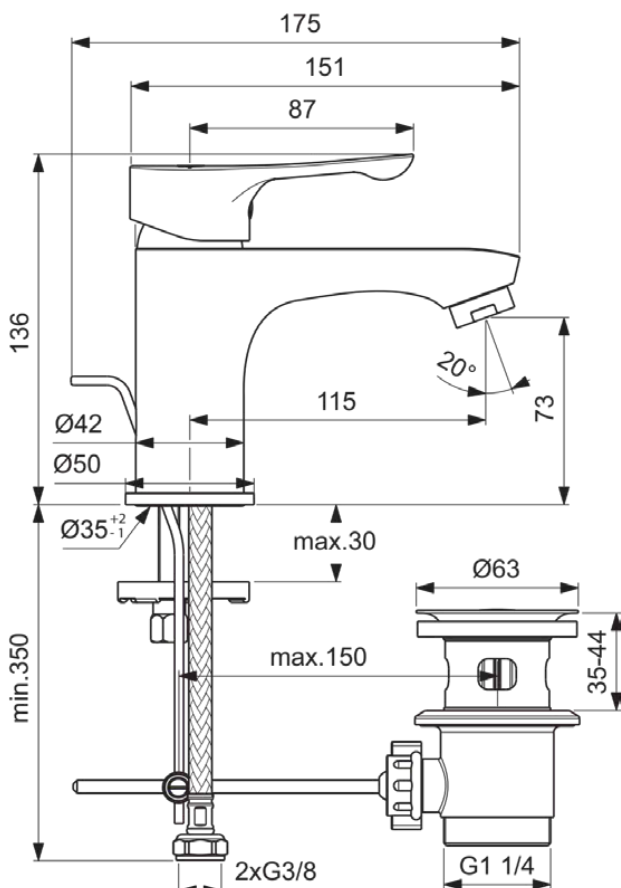

## BC486AA

ALPHA | Waschtischarmatur 50x175x136 mm, 115 mm vertikaler Abstand bis Mitte Auslauf in chrom, 3.8 l/min (3 bar), mit Ablaufgarnitur | EasyFix, Strahlregler, Click-Technologie, EPD, SmartShine Oberfläche

### Allgemeine Informationen

Produktkategorie:	Waschtischarmaturen
Produktart:	Waschtischarmatur
Marke:	Ideal Standard
Kollektion:	ALPHA
Designer:	Ideal Standard
Farbe:	AA - Chrom
Oberflächenveredelung:	glänzend
Höhe (mm):	136
Breite (mm):	50
Ausladung (mm):	175
Befestigungsart:	EasyFix
Nettogewicht (kg):	1.09
VVS:	702010524
EAN Code:	3800861073130