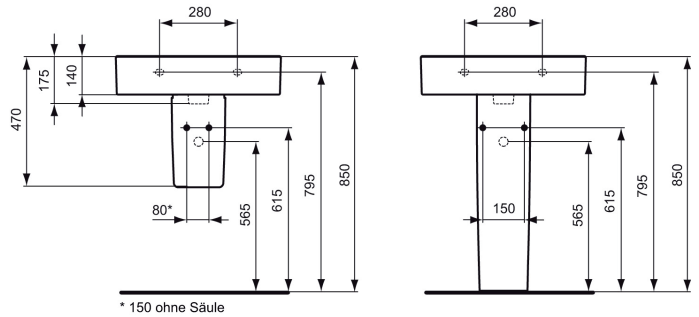

Ideal Standard

Becken

Connect

Artikel-Nr.: E773601

Waschtisch 700mm

Connect Waschtisch 700mm, mit 1 Hahnloch, mit Überlaufloch (rund)

Farbe: 01 - Weiß (Alpin)

Eigenschaften: .

Mehr Produktdetails:

Produkttyp:	Wand / Säule
Montage:	Wandhängend
Zulassungen:	DIN EN 14688 CL 10; DIN EN 31
Hahnlöcher:	1
Gewicht (kg):	22,00
Material:	Sanitär-Keramik
Designer:	Robin Levien
Höhe (mm):	175
Breite (mm):	700
Tiefe/Ausladung (mm):	460
Form:	Rechteckig