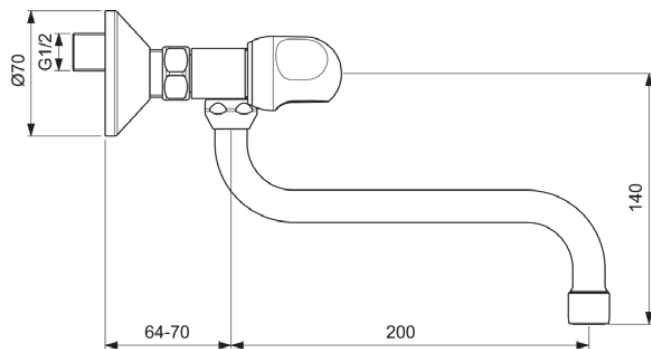

ALPHA NEW

B2042AA

ALPHA NEW | Wand-Küchenarmatur 276x175 mm, 264 mm vertikaler Abstand bis Mitte Auslauf in chrom, 25.8 l/min (3 bar) | Verdeckter Strahlregler, SmartShine Oberfläche

Bild & Zeichnung

Allgemeine Informationen

Produktkategorie:	Küchenarmaturen
Produktart:	Wand-Küchenarmatur
Marke:	Ideal Standard
Kollektion:	ALPHA NEW
Designer:	Ideal Standard
Colour:	AA - Chrom
Oberflächenveredelung:	glänzend
Höhe (mm):	175
Ausladung (mm):	276 - 282
Befestigungsart:	S-Anschluss
Nettogewicht (kg):	1.30
EAN Code:	3800019229983

Anzahl der Rosette(n):	2
Anzahl der Griffe:	2
BlueStart Technologie:	Nein
Farbcode:	AA
Farbbeschreibung:	chrom
Cool Body Technologie:	Nein
Absperrbare S-Anschlüsse:	Nein
Easy-Fix Technologie:	Nein
Griff-Anwendung:	Volumenkontrolle
Griffposition:	Seitlich
Niederdruckmodell:	Nein
Material:	Metall
Material des Griffs:	Kunststoff
Materialspezifikation:	Messing
Maximaler Durchfluss bei 3 bar (l/min):	25.8
Maximaler Durchfluss bei 3 bar (l/min) für alle Auslässe:	25.8
Durchfluss bei 3 bar (l) - Auslauf:	25.8

ALPHA NEW

B2042AA

ALPHA NEW | Wand-Küchenarmatur 276x175 mm, 264 mm vertikaler Abstand bis Mitte Auslauf in chrom, 25.8 l/min (3 bar) | Verdeckter Strahlregler, SmartShine Oberfläche

Produktspezifikationen