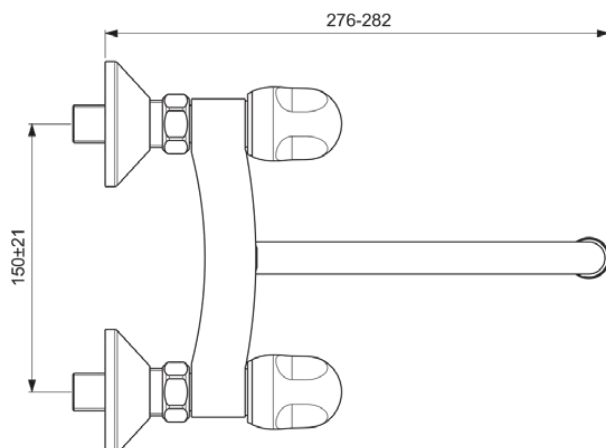

ALPHA NEW

B2042AA

ALPHA NEW | Wand-Küchenarmatur 276x175 mm, 264 mm vertikaler Abstand bis Mitte Auslauf in chrom, 25.8 l/min (3 bar) | Verdeckter Strahlregler, SmartShine Oberfläche

Bild & Zeichnung

Allgemeine Informationen

Produktkategorie:	Küchenarmaturen
Produktart:	Wand-Küchenarmatur
Marke:	Ideal Standard
Kollektion:	ALPHA NEW
Designer:	Ideal Standard
Colour:	AA - Chrom
Oberflächenveredelung:	glänzend
Höhe (mm):	175
Ausladung (mm):	276 - 282
Befestigungsart:	S-Anschluss
Nettogewicht (kg):	1.30
EAN Code:	3800019229983

Anzahl der Rosette(n):	2
Anzahl der Griffe:	2
BlueStart Technologie:	Nein
Farbcode:	AA
Farbbeschreibung:	chrom
Cool Body Technologie:	Nein
Absperrbare S-Anschlüsse:	Nein
Easy-Fix Technologie:	Nein
Griff-Anwendung:	Volumenkontrolle
Griffposition:	Seitlich
Niederdruckmodell:	Nein
Material:	Metall
Material des Griffs:	Kunststoff
Materialspezifikation:	Messing
Maximaler Durchfluss bei 3 bar (l/min):	25.8
Maximaler Durchfluss bei 3 bar (l/min) für alle Auslässe:	25.8
Durchfluss bei 3 bar (l) - Auslauf:	25.8

ALPHA NEW

B2042AA

ALPHA NEW | Wand-Küchenarmatur 276x175 mm, 264 mm vertikaler Abstand bis Mitte Auslauf in chrom, 25.8 l/min (3 bar) | Verdeckter Strahlregler, SmartShine Oberfläche

Produktspezifikationen