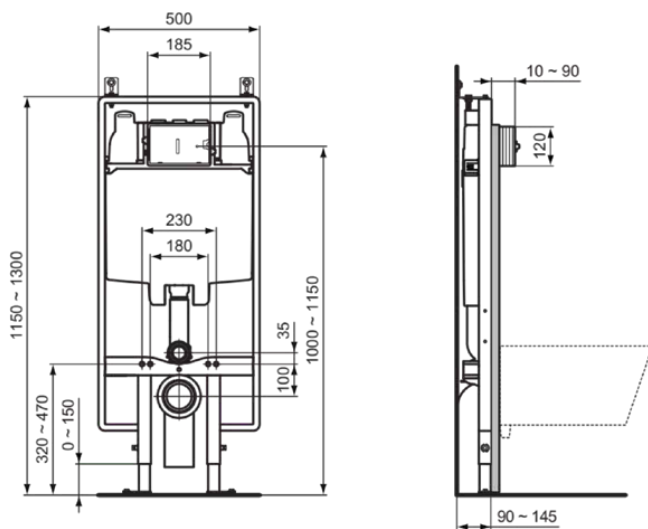

## R014367

PROSYS | WC Montagerahmen 500x90x1150 mm in neutral

### Allgemeine Informationen

Produktkategorie:	Vorwandinstallationen
Produktart:	WC Montagerahmen
Marke:	Ideal Standard
Kollektion:	PROSYS
Farbe:	67 - Neutral
Oberflächenveredelung:	Matt
Höhe (mm):	1150 - 1300
Breite (mm):	500
Ausladung (mm):	90 - 145
Befestigungsart:	Befestigungsschrauben
Nettogewicht (kg):	11.51
EAN Code:	3391500580756

**PROSYS**

**R014367**

PROSYS | WC Montagerahmen 500x90x1150 mm in neutral