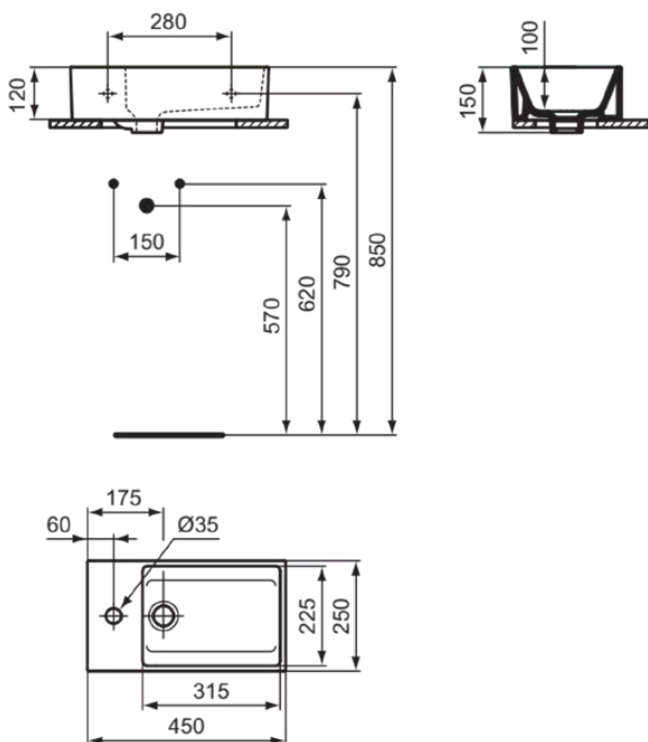

Produktspezifikationen

Farbcode:	MA
Farbbeschreibung:	weiß
IdealPlus Technologie:	Ja
Geschliffene Unterseite:	Ja
Barrierefreies Produkt:	Nein
Mit Kettenöse:	Nein
Material:	Keramik
Materialspezifikation:	Feinfeurton
Anzahl von Hahnlöchern je Waschbecken:	1
Anzahl von Waschbecken:	1
Sichtbarer Überlauf:	Ja
PVD Technologie:	Nein
Ablagefläche:	Ohne
Oberflächenveredelung:	glänzend
Position des Hahnlochs:	Mitte
Form des Überlaufs:	Geschlitzt
Mit Rückwand:	Nein
Mit Verschlussstopfen:	Nein